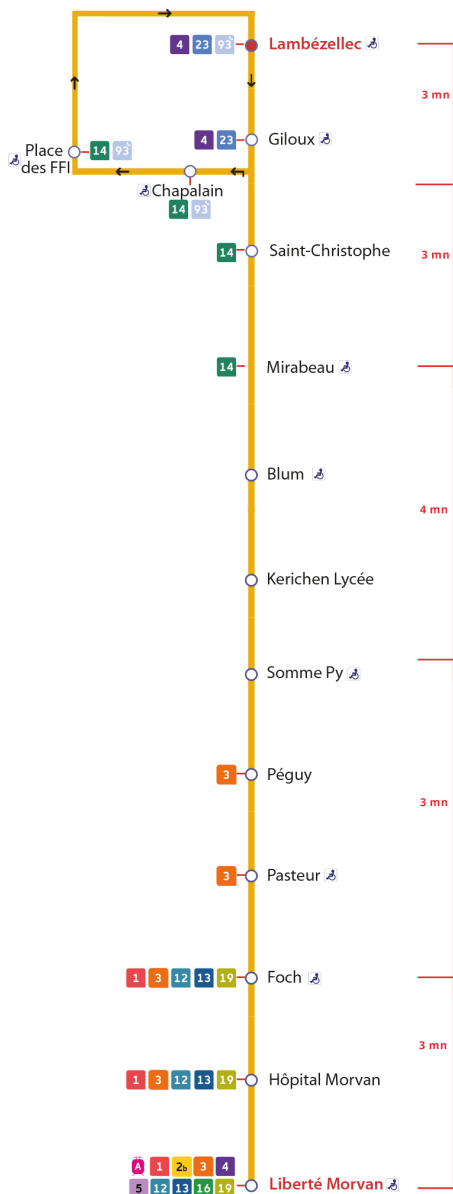

2a

→ Liberté

Horaires valables du 4 septembre 2023 au 7 juillet 2024

Pas de service le 1^{er} mai

Arrêt : Foch

Du lundi au vendredi en période scolaire
Monday to Friday (school period) - A Lun da Wener (amzer-skol)

	5h	6h	7h	8h	9h	10h	11h	12h	13h	14h	15h	16h	17h	18h	19h	20h	21h	22h	23h	0h
3 mn	48	09	02	01	02	01	01	00	01	01	01	02	03	03	02	07	30	00		
		31	11	12	10	11	11	11	11	11	14	12	13	13	12	27		23		
		52	21	23	20	21	21	22	21	21	22	22	23	23	28	59				
			30	33	30	31	31	31	31	31	32	32	33	32	47					
			41	43	40	41	41	41	41	41	42	43	43	42						
			51	53	50	51	51	51	51	52	52	53	53	52						

Du lundi au vendredi en vacances scolaires
Monday to Friday (school holidays) - A Lun da Wener (vakañsoù-skol)

	5h	6h	7h	8h	9h	10h	11h	12h	13h	14h	15h	16h	17h	18h	19h	20h	21h	22h	23h	0h
4 mn	48	09	01	09	07	02	02	04	04	04	04	08	11	10	02	07	30	00		
		31	12	21	17	14	14	17	16	16	18	20	23	22	12	27		23		
		52	23	33	29	26	26	30	28	28	30	32	35	32	28	59				
			42	45	41	38	38	42	40	40	43	45	47	42	47					
			56	57	51	50	50	53	52	52	56	57	59	52						

Samedi - Saturday - Sadorn

	5h	6h	7h	8h	9h	10h	11h	12h	13h	14h	15h	16h	17h	18h	19h	20h	21h	22h	23h	0h
3 mn	48	09	11	07	08	09	09	07	08	08	08	09	09	08	09	08	00	00		
		30	31	22	23	24	24	20	20	20	20	21	20	20	29	28	30	23		
		51	52	37	39	39	39	32	32	32	32	33	32	32	48					
				53	54	54	54	44	44	44	45	45	44	44						
								56	56	56	57	57	56	56						