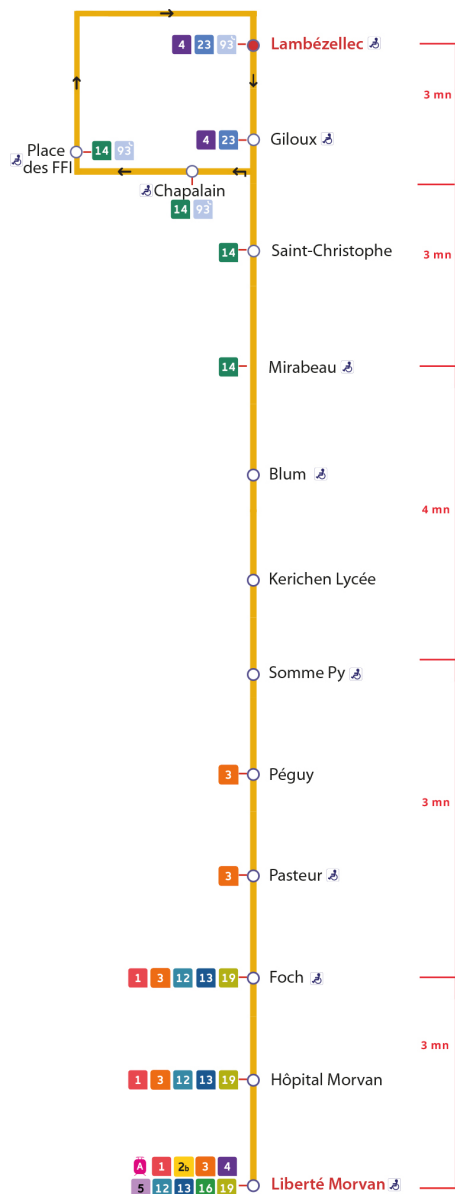

2a

→ Liberté

Horaires valables du 4 septembre 2023 au 7 juillet 2024

Pas de service le 1^{er} mai

Arrêt : Giloux

Du lundi au vendredi en période scolaire

Monday to Friday (school period) - A Lun da Wener (amzer-skol)

| 5h | 6h | 7h | 8h | 9h | 10h | 11h | 12h | 13h | 14h | 15h | 16h | 17h | 18h | 19h | 20h | 21h | 22h | 23h | 0h |
|----|----|----|----|----|-----|-----|-----|-----|-----|-----|-----|-----|-----|-----|-----|-----|-----|-----|----|
| 39 | 00 | 01 | 10 | 09 | 01 | 01 | 10 | 00 | 00 | 01 | 09 | 09 | 00 | 01 | 18 | 21 | 14 | | |
| | 21 | 11 | 20 | 19 | 11 | 11 | 19 | 10 | 10 | 09 | 19 | 19 | 10 | 19 | 50 | 51 | | | |
| | 42 | 19 | 30 | 29 | 21 | 21 | 29 | 20 | 20 | 19 | 29 | 29 | 20 | 38 | | | | | |
| | 52 | 26 | 40 | 40 | 31 | 31 | 40 | 30 | 30 | 29 | 39 | 39 | 31 | 58 | | | | | |
| | | 35 | 50 | 51 | 41 | 41 | 50 | 40 | 41 | 39 | 49 | 50 | 41 | | | | | | |
| | | 45 | 59 | | 51 | 50 | | 50 | 50 | 49 | 59 | | 51 | | | | | | |
| | | 57 | | | | 59 | | | | 59 | | | | | | | | | |

Du lundi au vendredi en vacances scolaires

Monday to Friday (school holidays) - A Lun da Wener (vakañsoù-skol)

| 5h | 6h | 7h | 8h | 9h | 10h | 11h | 12h | 13h | 14h | 15h | 16h | 17h | 18h | 19h | 20h | 21h | 22h | 23h | 0h |
|----|----|----|----|----|-----|-----|-----|-----|-----|-----|-----|-----|-----|-----|-----|-----|-----|-----|----|
| 39 | 00 | 02 | 08 | 06 | 04 | 04 | 05 | 05 | 05 | 05 | 07 | 09 | 09 | 01 | 18 | 21 | 14 | | |
| | 21 | 13 | 20 | 18 | 16 | 16 | 18 | 17 | 17 | 17 | 19 | 21 | 20 | 19 | 50 | 51 | | | |
| | 42 | 27 | 32 | 30 | 28 | 28 | 30 | 29 | 29 | 30 | 31 | 33 | 31 | 38 | | | | | |
| | 51 | 40 | 44 | 41 | 40 | 40 | 42 | 41 | 41 | 43 | 43 | 45 | 41 | 58 | | | | | |
| | | 54 | 56 | 52 | 52 | 52 | 53 | 53 | 53 | 55 | 57 | 57 | 51 | | | | | | |