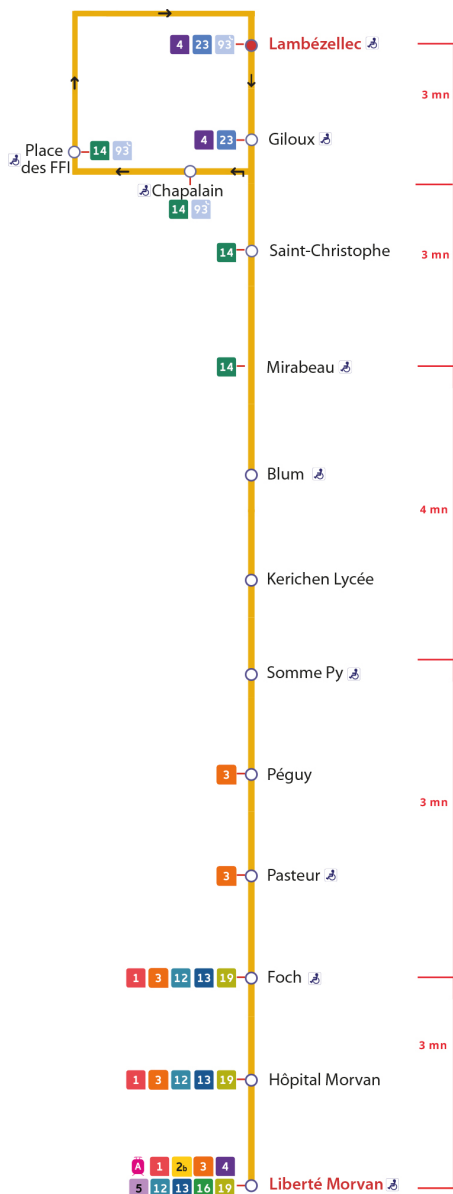

2a

→ Liberté

Horaires valables du 4 septembre 2023 au 7 juillet 2024

Pas de service le 1^{er} mai

Arrêt : Hôpital Morvan

Du lundi au vendredi en période scolaire

Monday to Friday (school period) - A Lun da Wener (amzer-skol)

| | 5h | 6h | 7h | 8h | 9h | 10h | 11h | 12h | 13h | 14h | 15h | 16h | 17h | 18h | 19h | 20h | 21h | 22h | 23h | 0h | |
|------|----|----|----|----|----|-----|-----|-----|-----|-----|-----|-----|-----|-----|-----|-----|-----|-----|-----|----|--|
| 3 mn | 49 | 10 | 03 | 03 | 04 | 03 | 03 | 02 | 03 | 03 | 03 | 04 | 05 | 05 | 04 | 09 | 01 | 01 | | | |
| | | 32 | 12 | 14 | 12 | 13 | 13 | 13 | 13 | 13 | 16 | 14 | 15 | 15 | 14 | 29 | 31 | 24 | | | |
| | | 53 | 22 | 25 | 22 | 23 | 23 | 24 | 23 | 23 | 24 | 24 | 25 | 25 | 30 | | | | | | |
| | | | 31 | 35 | 32 | 33 | 33 | 33 | 33 | 33 | 34 | 34 | 35 | 34 | 49 | | | | | | |
| | | | 43 | 45 | 42 | 43 | 43 | 43 | 43 | 43 | 44 | 45 | 45 | 44 | | | | | | | |
| | | | 53 | 55 | 52 | 53 | 53 | 53 | 53 | 54 | 54 | 55 | 55 | 54 | | | | | | | |

Du lundi au vendredi en vacances scolaires

Monday to Friday (school holidays) - A Lun da Wener (vakañsoù-skol)

| | 5h | 6h | 7h | 8h | 9h | 10h | 11h | 12h | 13h | 14h | 15h | 16h | 17h | 18h | 19h | 20h | 21h | 22h | 23h | 0h | |
|------|----|----|----|----|----|-----|-----|-----|-----|-----|-----|-----|-----|-----|-----|-----|-----|-----|-----|----|--|
| 4 mn | 49 | 10 | 02 | 11 | 09 | 04 | 04 | 06 | 06 | 06 | 06 | 10 | 13 | 01 | 04 | 09 | 01 | 01 | | | |
| | | 32 | 13 | 23 | 19 | 16 | 16 | 19 | 18 | 18 | 20 | 22 | 25 | 12 | 14 | 29 | 31 | 24 | | | |
| | | 53 | 24 | 35 | 31 | 28 | 28 | 32 | 30 | 30 | 32 | 34 | 37 | 24 | 30 | | | | | | |
| | | | 44 | 47 | 43 | 40 | 40 | 44 | 42 | 42 | 45 | 47 | 49 | 34 | 49 | | | | | | |
| | | | 58 | 59 | 53 | 52 | 52 | 55 | 54 | 54 | 58 | 59 | | 44 | | | | | | | |
| | | | | | | | | | | | | | | 54 | | | | | | | |