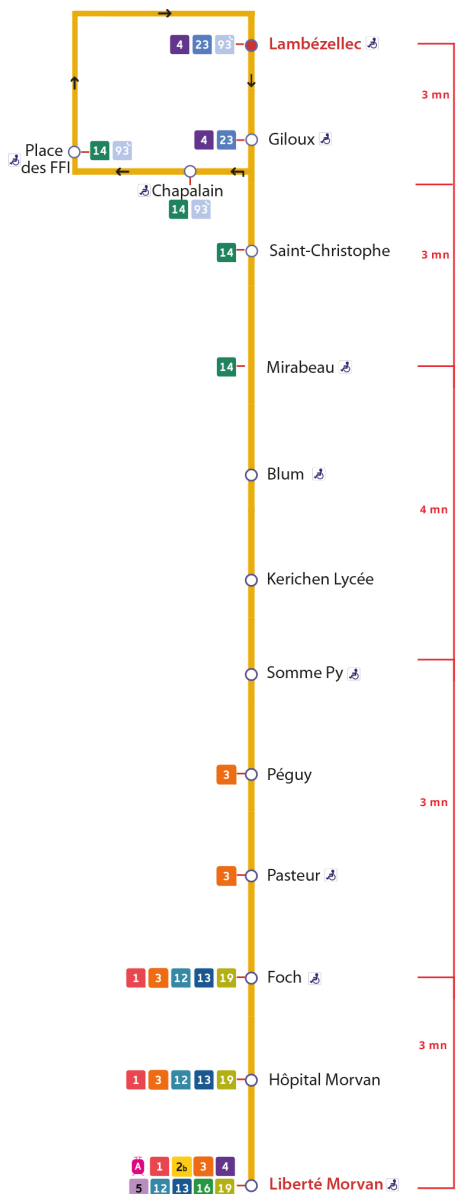

2a

→ Liberté

Horaires valables du 4 septembre 2023 au 7 juillet 2024

Pas de service le 1^{er} mai

Arrêt : Kerichen Lycée

Du lundi au vendredi en période scolaire

Monday to Friday (school period) - A Lun da Wener (amzer-skol)

	5h	6h	7h	8h	9h	10h	11h	12h	13h	14h	15h	16h	17h	18h	19h	20h	21h	22h	23h	0h
43	04	05	05	04	05	05	05	05	05	07	05	05	05	05	05	02	25	18		
25	15	16	14	15	15	16	15	15	15	15	15	15	15	15	23	22	55			
46	24	26	24	25	25	25	25	25	25	25	25	25	25	25	42	54				
56	33	36	34	35	35	35	35	35	35	35	35	35	35	35						
	43	46	44	45	45	45	45	45	46	45	45	45	45							
	53	56	55	55	54	55	55	55	55	55	55	55	55							

Samedi - Saturday - Sadorn

	5h	6h	7h	8h	9h	10h	11h	12h	13h	14h	15h	16h	17h	18h	19h	20h	21h	22h	23h	0h
43	04	06	02	03	04	04	02	03	03	03	04	04	03	04	03	25	18			
25	26	17	18	19	19	15	15	15	15	16	15	15	24	23	55					
46	47	32	34	34	34	27	27	27	27	28	27	27	43	55						
		48	49	49	49	39	39	39	40	40	39	39								
						51	51	51	52	52	51	51								

Dimanche et jours fériés - Sunday and Bank Holidays - Sul ha deizioù-gouel

	5h	6h	7h	8h	9h	10h	11h	12h	13h	14h	15h	16h	17h	18h	19h	20h	21h	22h	23h	0h
			41	21	01	01	01	01	01	02	02	02	02	02	23	02	25	18		
					41	21	21	21	22	22	22	22	22	22		41				
						41	41	41	42	42	42	42	42	42						