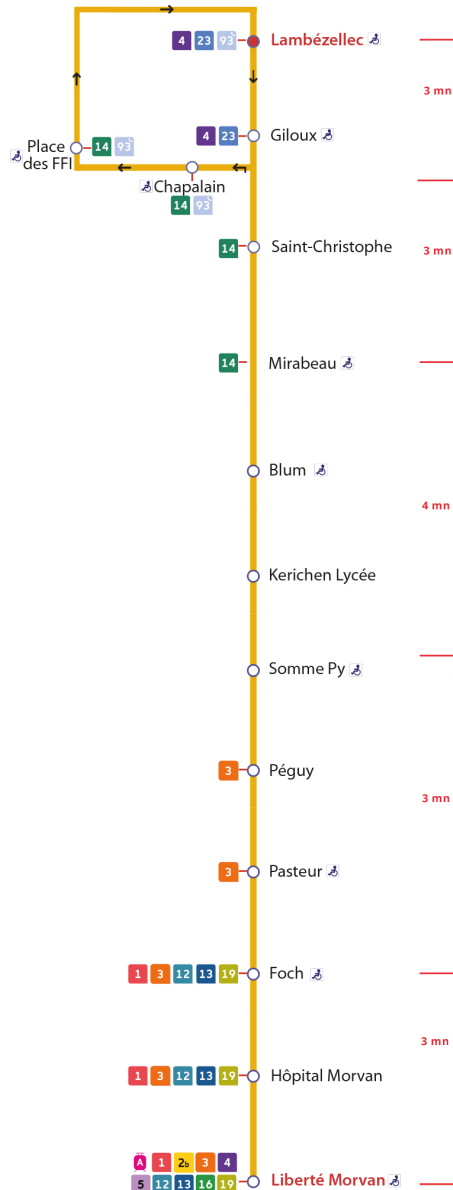

Arrêt : Lambézellec

Du lundi au vendredi en période scolaire
Monday to Friday (school period) - A Lun da Wener (amzer-skol)

	5h	6h	7h	8h	9h	10h	11h	12h	13h	14h	15h	16h	17h	18h	19h	20h	21h	22h	23h	0h
Lambézellec	39	00	01	09	08	00	00	09	09	09	00	08	08	09	00	18	21	14		
Giloux		21	11	19	18	10	10	18	19	19	08	18	18	19	19	50	51			
Chapalain			42	18	29	28	20	20	28	29	29	18	28	28	30	38				
Saint-Christophe				52	25	39	39	30	30	39	39	40	28	38	40	58				
Mirabeau					34	49	50	40	40	49	49	49	38	48	49	50				
Blum						44	58	50	49	59	59	48	58	59						
Kerichen Lycée							56		58		58									

Du lundi au vendredi en vacances scolaires
Monday to Friday (school holidays) - A Lun da Wener (vakañsoù-skol)

	5h	6h	7h	8h	9h	10h	11h	12h	13h	14h	15h	16h	17h	18h	19h	20h	21h	22h	23h	0h
Lambézellec	39	00	02	07	05	03	03	04	04	04	04	06	08	08	00	18	21	14		
Giloux		21	13	19	17	15	15	17	16	16	16	18	20	19	19	50	51			
Chapalain			42	26	31	29	27	27	29	28	28	29	30	32	30	38				
Saint-Christophe				51	39	43	40	39	39	41	40	40	42	42	44	40	58			
Mirabeau					53	55	51	51	51	52	52	52	54	56	56	50				

Samedi - Saturday - Sadorn

	5h	6h	7h	8h	9h	10h	11h	12h	13h	14h	15h	16h	17h	18h	19h	20h	21h	22h	23h	0h
Lambézellec	39	00	02	13	13	14	14	10	10	10	10	10	10	10	19	18	21	14		
Giloux		21	22	28	29	29	29	22	22	22	22	22	22	22	38	50	51			
Chapalain			42	43	43	44	44	44	34	34	34	34	34	34	58					
Saint-Christophe				58	58	59	59	57	46	46	46	46	46	46						
Mirabeau								58	58	58	58	58	58	59						

Dimanche et jours fériés - Sunday and Bank Holidays - Sul ha deizioù-gouel

	5h	6h	7h	8h	9h	10h	11h	12h	13h	14h	15h	16h	17h	18h	19h	20h	21h	22h	23h	0h
Lambézellec				37	17	37	17	17	17	17	17	17	17	17	19	37	21	14		
Giloux					57	57	37	37	37	37	37	37	37	37	58					
Chapalain							57	57	57	57	57	57	57							