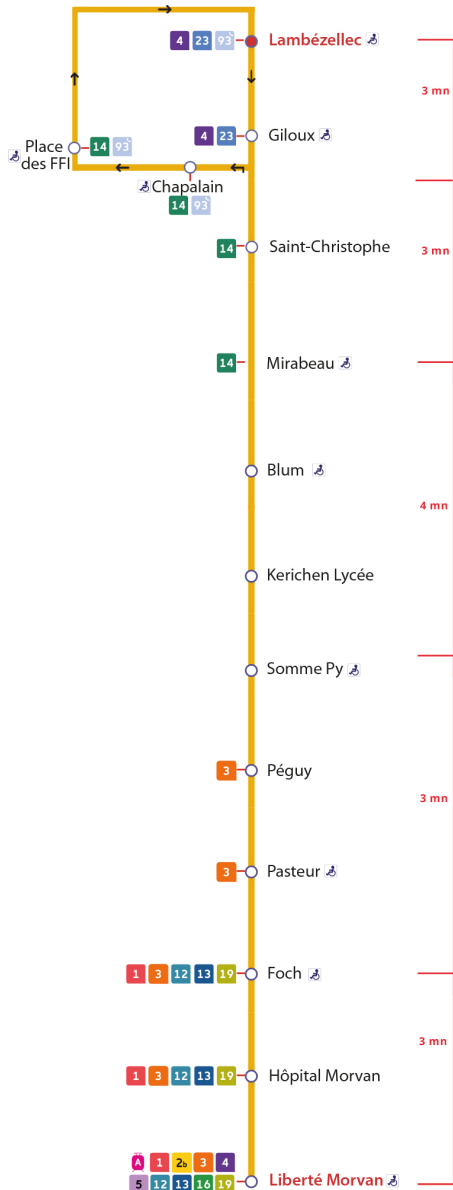

2a

→ Liberté

Horaires valables du 4 septembre 2023 au 7 juillet 2024

Pas de service le 1<sup>er</sup> mai

# Arrêt : Mirabeau

### Samedi - Saturday - Sadorn

	5h	6h	7h	8h	9h	10h	11h	12h	13h	14h	15h	16h	17h	18h	19h	20h	21h	22h	23h	0h
3 mn	41	02	04	00	01	02	02	00	01	01	01	01	01	01	02	01	23	16		
		23	24	15	16	17	17	13	13	13	13	13	13	13	22	21	53			
		44	45	30	32	32	32	25	25	25	25	25	25	25	41	53				
				46	47	47	47	37	37	37	37	37	37	37						
								49	49	49	49	49	49	49						

### Dimanche et jours fériés - Sunday and Bank Holidays - Sul ha deizioù-gouel

	5h	6h	7h	8h	9h	10h	11h	12h	13h	14h	15h	16h	17h	18h	19h	20h	21h	22h	23h	0h
3 mn				39	19	39	19	19	19	20	00	00	00	00	21	00	23	16		
					59	59	39	39	39	40	20	20	20	20		39				
							59	59	59		40	40	40	40						