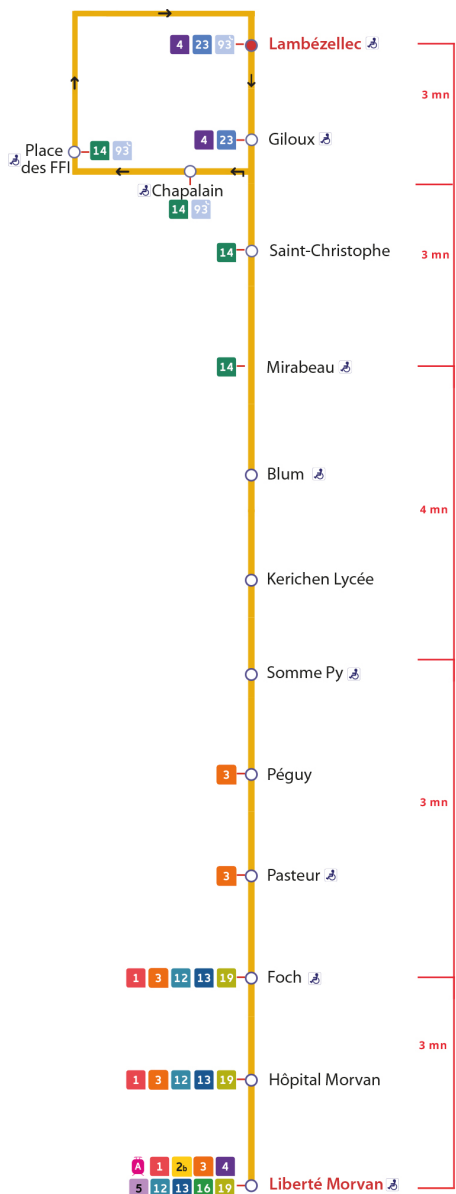

2a

→ Liberté

Horaires valables du 4 septembre 2023 au 7 juillet 2024

Pas de service le 1^{er} mai

Arrêt : Péguy

Du lundi au vendredi en période scolaire

Monday to Friday (school period) - A Lun da Wener (amzer-skol)

	5h	6h	7h	8h	9h	10h	11h	12h	13h	14h	15h	16h	17h	18h	19h	20h	21h	22h	23h	0h
3 mn	46	07	00	09	07	08	08	08	08	08	11	09	00	00	09	05	28	21		
		29	09	20	17	18	18	19	18	18	19	19	10	10	26	25	58			
		50	19	30	27	28	28	28	28	28	29	29	20	20	45	57				
			28	40	37	38	38	38	38	38	39	40	30	29						
			38	50	47	48	48	48	48	49	49	50	40	39						
3 mn			48	59	58	58	57	58	58	58	59		50	49						
			58											59						

Du lundi au vendredi en vacances scolaires

Monday to Friday (school holidays) - A Lun da Wener (vakañsoù-skol)

	5h	6h	7h	8h	9h	10h	11h	12h	13h	14h	15h	16h	17h	18h	19h	20h	21h	22h	23h	0h
4 mn	46	07	10	06	04	11	11	01	01	01	01	05	08	07	09	05	28	21		
		29	21	18	14	23	23	14	13	13	15	17	20	19	26	25	58			
		50	39	30	26	35	35	27	25	25	27	29	32	29	45	57				
			59	53	42	38	47	47	39	37	37	40	42	44	39					
				54	48	59		50	49	49	53	54	56	49						
					59									59						

Samedi - Saturday - Sadorn

	5h	6h	7h	8h	9h	10h	11h	12h	13h	14h	15h	16h	17h	18h	19h	20h	21h	22h	23h	0h
3 mn	46	07	09	05	06	07	07	05	06	06	06	07	07	06	07	06	28	21		
		28	29	20	21	22	22	18	18	18	18	19	18	18	27	26	58			
		49	50	35	37	37	37	30	30	30	30	31	30	30	46	58				
				51	52	52	52	42	42	42	43	43	42	42						
								54	54	54	55	55	54	54						