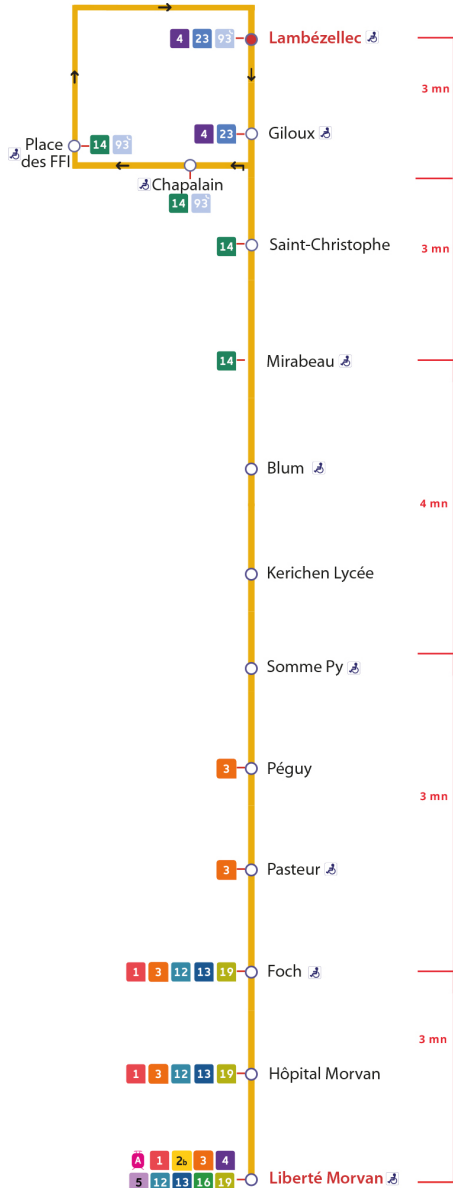

2a

→ Liberté

Horaires valables du 4 septembre 2023 au 7 juillet 2024

Pas de service le 1^{er} mai

Arrêt : Pasteur

Du lundi au vendredi en période scolaire

Monday to Friday (school period) - A Lun da Wener (amzer-skol)

	5h	6h	7h	8h	9h	10h	11h	12h	13h	14h	15h	16h	17h	18h	19h	20h	21h	22h	23h	0h
3 mn	47	08	01	10	00	09	09	09	09	09	12	00	01	01	00	06	29	22		
		30	10	21	08	19	19	20	19	19	20	10	11	11	10	26	59			
		51	20	31	18	29	29	29	29	29	30	20	21	21	27	58				
			29	41	28	39	39	39	39	39	40	30	31	30	46					
			39	51	38	49	49	49	49	50	50	41	41	40						
3 mn			49		48	59	58	59	59	59		51	51	50						
			59		59															

Du lundi au vendredi en vacances scolaires

Monday to Friday (school holidays) - A Lun da Wener (vakañsoù-skol)

	5h	6h	7h	8h	9h	10h	11h	12h	13h	14h	15h	16h	17h	18h	19h	20h	21h	22h	23h	0h
4 mn	47	08	00	07	05	00	00	02	02	02	02	06	09	08	00	06	29	22		
		30	11	19	15	12	12	15	14	14	16	18	21	20	10	26	59			
		51	22	31	27	24	24	28	26	26	28	30	33	30	27	58				
			40	43	39	36	36	40	38	38	41	43	45	40	46					
			54	55	49	48	48	51	50	50	54	55	57	50						

Samedi - Saturday - Sadorn

	5h	6h	7h	8h	9h	10h	11h	12h	13h	14h	15h	16h	17h	18h	19h	20h	21h	22h	23h	0h
3 mn	47	08	10	06	07	08	08	06	07	07	07	08	08	07	08	07	29	22		
		29	30	21	22	23	23	19	19	19	19	20	19	19	28	27	59			
		50	51	36	38	38	38	31	31	31	31	32	31	31	47	59				
				52	53	53	53	43	43	43	44	44	43	43						
								55	55	55	56	56	55	55						