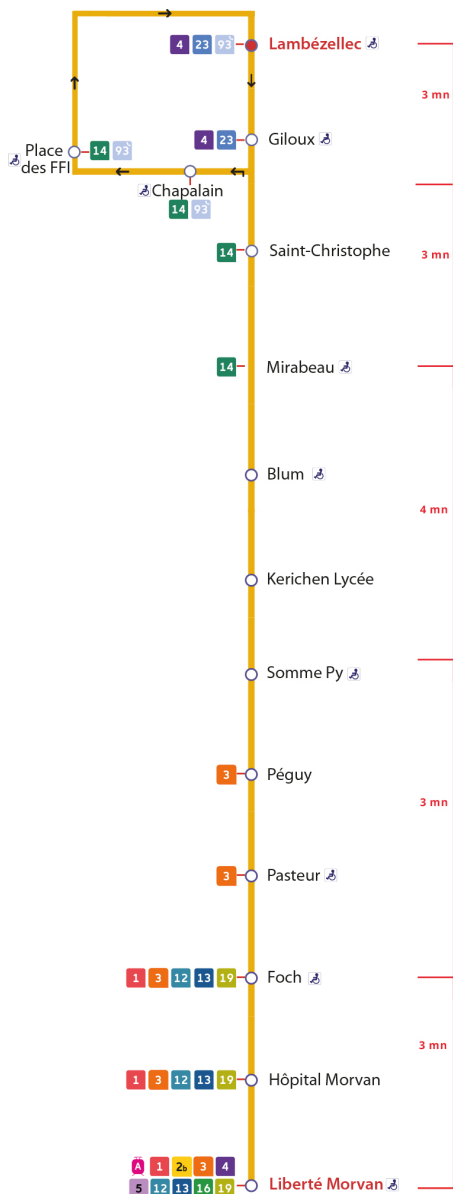

2a

Liberté
via Lambézellec

Horaires valables du 4 septembre 2023 au 7 juillet 2024

Pas de service le 1^{er} mai

Arrêt : Place des FFI

Du lundi au vendredi en période scolaire

Monday to Friday (school period) - A Lun da Wener (amzer-skol)

5h	6h	7h	8h	9h	10h	11h	12h	13h	14h	15h	16h	17h	18h	19h	20h	21h	22h	23h	0h
36	18	08	05	05	07	07	06	06	06	05	05	05	06	16	15	18	11		
57	39	15	15	15	17	17	15	16	16	15	15	15	16	35	47	48			
	49	22	25	25	27	27	25	26	26	25	25	25	27	55					
	58	31	35	36	37	37	36	36	37	35	35	35	37						
		41	45	47	47	46	46	46	46	45	45	46	47						
		53	54	57	57	55	56	56	57	55	55	56	57						

Samedi - Saturday - Sadorn

5h	6h	7h	8h	9h	10h	11h	12h	13h	14h	15h	16h	17h	18h	19h	20h	21h	22h	23h	0h
36	18	19	10	10	11	11	07	07	07	07	07	07	07	16	15	18	11		
57	39	40	25	26	26	26	19	19	19	19	19	19	19	35	47	48			
	59	55	40	41	41	41	31	31	31	31	31	31	31	55					
			55	56	56	54	43	43	43	43	43	43	43						
							55	55	55	55	55	55	56						

Dimanche et jours fériés - Sunday and Bank Holidays - Sul ha deizioù-gouel

5h	6h	7h	8h	9h	10h	11h	12h	13h	14h	15h	16h	17h	18h	19h	20h	21h	22h	23h	0h
			34	14	34	14	14	14	14	14	14	14	14	16	34	18	11		
				54	54	34	34	34	34	34	34	34	34	55					
						54	54	54	54	54	54	54							