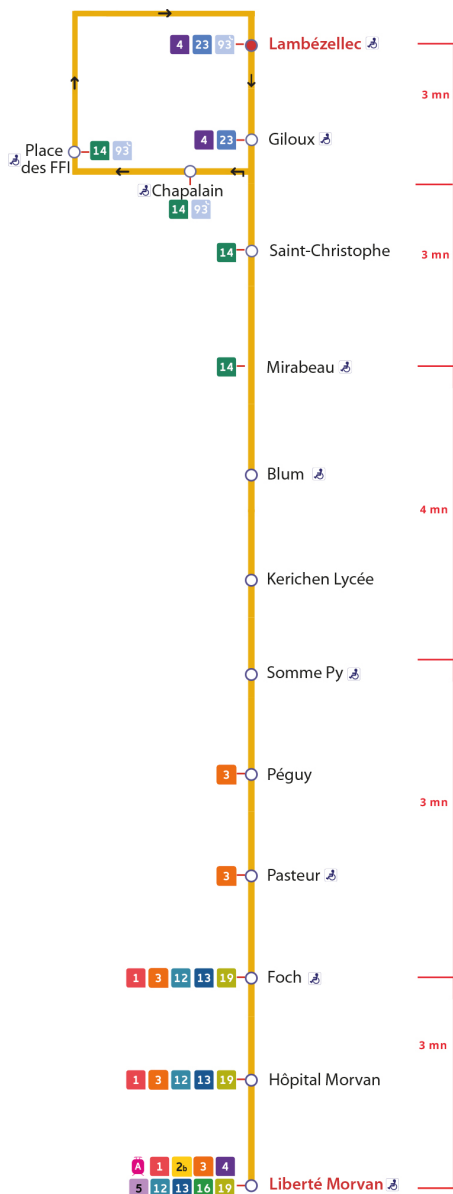

2a

→ Liberté

Horaires valables du 4 septembre 2023 au 7 juillet 2024

Pas de service le 1<sup>er</sup> mai

## Arrêt : Somme Py

## Dimanche et jours fériés - Sunday and Bank Holidays - Sul ha deizioù-gouel

	5h	6h	7h	8h	9h	10h	11h	12h	13h	14h	15h	16h	17h	18h	19h	20h	21h	22h	23h	0h	
3 mn				43	23	03	03	03	03	03	04	04	04	04	25	04	27	20			
					43	23	23	23	23	24	24	24	24	24	43						
						43	43	43	43	44	44	44	44	44							

## Points de vente Bibus les plus proches

- Relais B Le Korner Mag Presse de Kérinou - Brest
- Relais B Bar Tabac Le Montaigne - Brest
- Relais B Super U - Brest