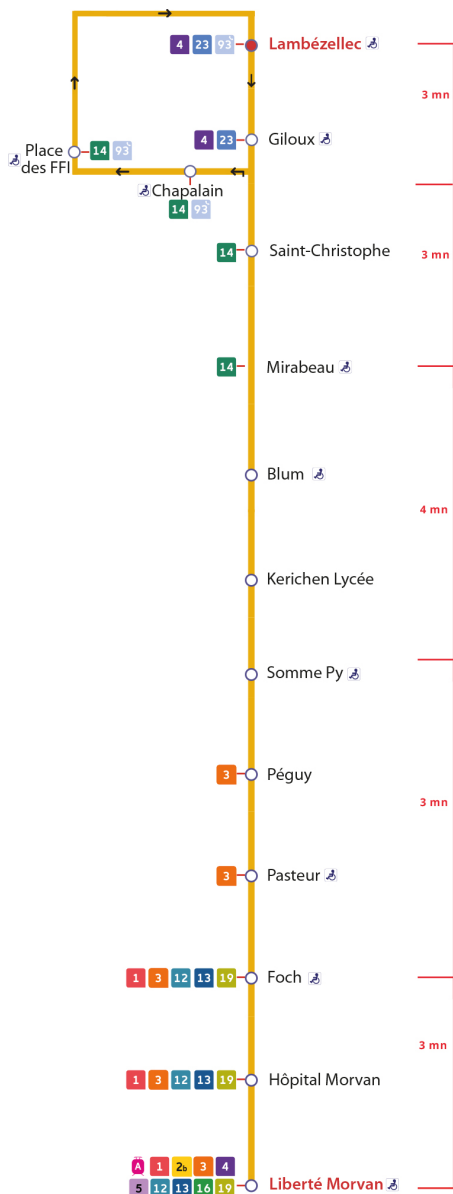

2a

→ Liberté

Horaires valables du 4 septembre 2023 au 7 juillet 2024

Pas de service le 1<sup>er</sup> mai

## Arrêt : St Christophe

## Samedi - Saturday - Sadorn

	5h	6h	7h	8h	9h	10h	11h	12h	13h	14h	15h	16h	17h	18h	19h	20h	21h	22h	23h	0h
3 mn	41	02	04	00	00	01	01	12	00	00	00	00	00	00	01	00	23	16		
		23	24	15	15	16	16	24	12	12	12	12	12	12	21	20	53			
		44	45	30	31	31	31	36	24	24	24	24	24	24	40	52				
				45	46	46	46	48	36	36	36	36	36	36						
							59	48	48	48	48	48	48	48						

## Dimanche et jours fériés - Sunday and Bank Holidays - Sul ha deizioù-gouel

	5h	6h	7h	8h	9h	10h	11h	12h	13h	14h	15h	16h	17h	18h	19h	20h	21h	22h	23h	0h
3 mn				39	19	39	19	19	19	19	19	19	19	19	21	00	23	16		
					59	59	39	39	39	39	39	39	39	39	39	39				
							59	59	59	59	59	59	59							