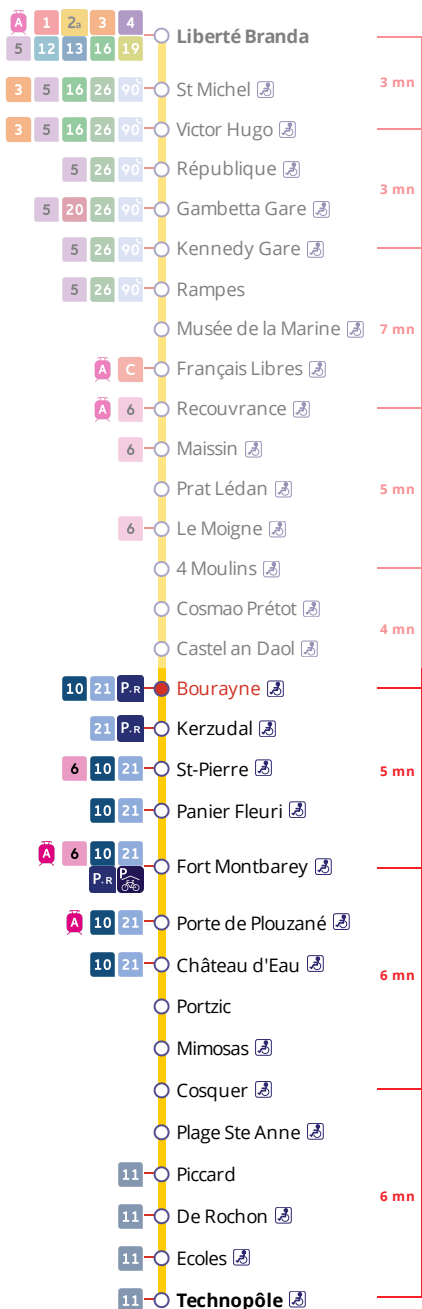

Arrêt : Bourayne

Du lundi au vendredi en période scolaire

Monday to Friday (school period) - A Lun da Wener (amzer-skol)

5h	6h	7h	8h	9h	10h	11h	12h	13h	14h	15h	16h	17h	18h	19h	20h	21h	22h	23h	0h
10	21	02	01	09	10a	09	09a	09	09a	11	06	07	06	02	01	00	20		
37	31	12	12	21a	22	21a	22	21a	22	23	16	16	18	31	30	30			
58	40	21	22	33	34a	33	34a	33	34a	33	28	24	29						
	52	30	34	45a	46	46a	46	45a	46	44	38	34	42						
		41	46	58	58a	57	58a	57	59	56	48	43							
		51	57a								58	54							

Du lundi au vendredi en vacances scolaires

Monday to Friday (school holidays) - A Lun da Wener (vakañsoù-skol)

5h	6h	7h	8h	9h	10h	11h	12h	13h	14h	15h	16h	17h	18h	19h	20h	21h	22h	23h	0h
10	21	00	10	09	10a	09	09a	09	09a	11	05	07	00	02	01	00	20		
37	36	10	22	21a	22	21a	22	21a	22	25	19	18	11	31	30	30			
58	50	22	34	33	34a	33	34a	33	34a	37	30	28	26						
		34	46	45a	46	45a	46	45a	46	51	42	39	42						
		47	57a	58	58a	57	58a	57	59		55	49							
		58																	

Samedi - Saturday - Sadorn

5h	6h	7h	8h	9h	10h	11h	12h	13h	14h	15h	16h	17h	18h	19h	20h	21h	22h	23h	0h
10	03	14	14	14	01a	01a	05	05a	05	06a	06	06a	12	02	01	00	20		
35	23	29a	29a	29a	16	16	17a	17	17a	18	18a	18	28	31	30	30			
	42	44	44	46	31a	29a	29	29a	29	30a	30	30a	43						
	59a	59a	59a		46	41	41a	41	41a	42	42a	42							
						53a	53	53a	54	54a	54	57							

a : terminus à l'arrêt Fort Montbarey

Commentaires

Dates des vacances scolaires :

- du 23 octobre au 5 novembre
- du 25 décembre 2023 au 7 janvier 2024
- du 26 février au 10 mars
- du 22 avril au 5 mai 2024
- du 8 au 12 mai 2024