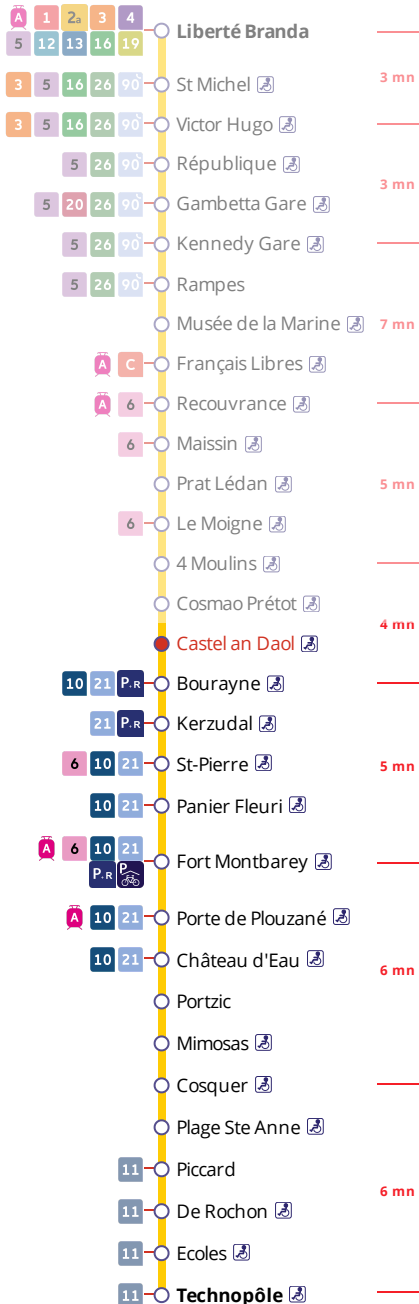

Arrêt : Castel an Daol

Du lundi au vendredi en période scolaire

Monday to Friday (school period) - A Lun da Wener (amzer-skol)

5h	6h	7h	8h	9h	10h	11h	12h	13h	14h	15h	16h	17h	18h	19h	20h	21h	22h	23h	0h
09	19	00	10	07	08a	07	07a	07	08a	10	04	06	05	00	00	29	19		
36	29	10	20	19a	20	19a	20	19a	21	22	14	15	17	30	29				
56	38	19	32	31	32a	31	32a	31	33a	32	26	23	27		59				
	50	28	44	43a	44	44a	44	43a	45	43	36	33	40						
		39	55a	56	56a	55	56a	55	58	54	46	42							
		49									56	53							
		59																	

Du lundi au vendredi en vacances scolaires

Monday to Friday (school holidays) - A Lun da Wener (vakañsoù-skol)

5h	6h	7h	8h	9h	10h	11h	12h	13h	14h	15h	16h	17h	18h	19h	20h	21h	22h	23h	0h
09	19	08	08	07	08a	07	07a	07	08a	10	03	06	10	00	00	29	19		
36	34	20	20	19a	20	19a	20	19a	21	24	17	17	24	30	29				
56	48	32	32	31	32a	31	32a	31	33a	36	28	27	40		59				
	58	45	44	43a	44	43a	44	43a	45	50	40	38							
		56	55a	56	56a	55	56a	55	58		53	48							
												59							

Samedi - Saturday - Sadorn

5h	6h	7h	8h	9h	10h	11h	12h	13h	14h	15h	16h	17h	18h	19h	20h	21h	22h	23h	0h
09	02	12	12	12	14	14	14	03	03a	03	04a	04	04a	10	00	00	29	19	
34	22	27a	27a	27a	29a	27a	15a	15	15a	16	16a	16	26	30	29				
40	42	42	44	44	44	39	27	27a	27	28a	28	28a	41		59				
57a	57a	57a	59a	59a	51a	39a	39	39a	40	40a	40								
						51	51a	52	52a	52	55								

Dimanche et jours fériés - Sunday and Bank Holidays - Sul ha deizioù-gouel

5h	6h	7h	8h	9h	10h	11h	12h	13h	14h	15h	16h	17h	18h	19h	20h	21h	22h	23h	0h
			47	17	17	18	18	18	18	18	19	19	19	29	31	29	29	19	
				47	48	48	48	48	48	48	49	49	59	59	59	59			