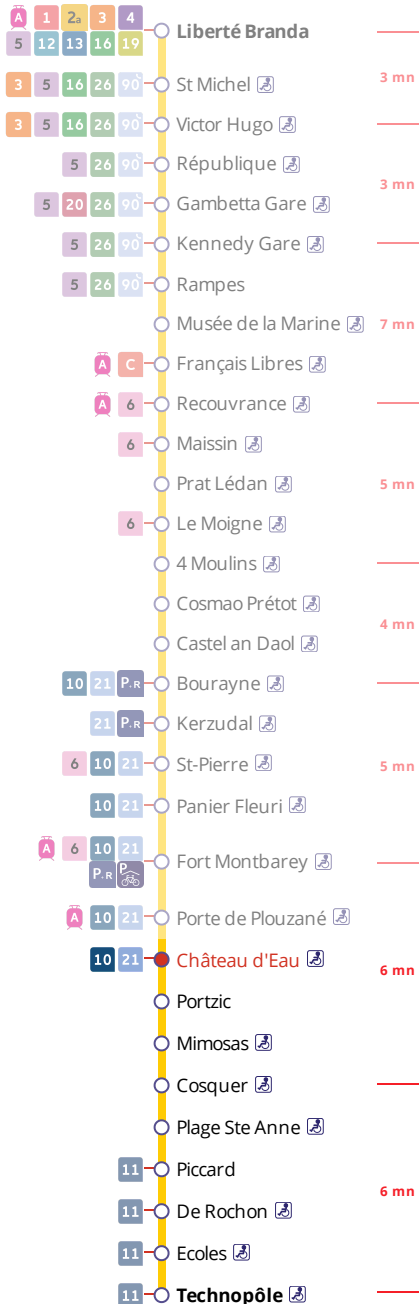

Arrêt : Château d'Eau

Du lundi au vendredi en période scolaire

Monday to Friday (school period) - A Lun da Wener (amzer-skol)

5h	6h	7h	8h	9h	10h	11h	12h	13h	14h	15h	16h	17h	18h	19h	20h	21h	22h	23h	0h
18	06	00	09	17	06	17	05	17	05	08	05	07	03	10	09	08	28		
45	29	10	20	41	30	41	30	41	31	20	15	16	15	39	38	38			
		39	20	30		54		54		55	32	25	25	27					
		48	29	42						42	37	33	37						
			38	54						53	47	43	50						
			49								57	52							
			59																

Du lundi au vendredi en vacances scolaires

Monday to Friday (school holidays) - A Lun da Wener (vakañsoù-skol)

5h	6h	7h	8h	9h	10h	11h	12h	13h	14h	15h	16h	17h	18h	19h	20h	21h	22h	23h	0h
18	06	08	06	17	06	17	05	17	05	08	00	04	09	10	09	08	28		
45	29	18	18	41	30	41	30	41	31	20	14	16	20	39	38	38			
		44	30	30		54		54		55	34	28	27	34					
		58	42	42						46	39	37	50						
			55	54							51	48							
												58							

Samedi - Saturday - Sadorn

5h	6h	7h	8h	9h	10h	11h	12h	13h	14h	15h	16h	17h	18h	19h	20h	21h	22h	23h	0h
18	11	22	22	22	24	24	13	01	13	02	14	02	05	10	09	08	28		
43	31	52	52	54	54	49	37	25	37	26	38	26	20	39	38	38			
		50						49		50		50	36						
													51						

Dimanche et jours fériés - Sunday and Bank Holidays - Sul ha deizioù-gouel

5h	6h	7h	8h	9h	10h	11h	12h	13h	14h	15h	16h	17h	18h	19h	20h	21h	22h	23h	0h
			57	27	27	28	28	28	28	28	29	29	29	09	09	08	08	28	
				57	58	58	58	58	58	58	59	59		39	40	38	38		