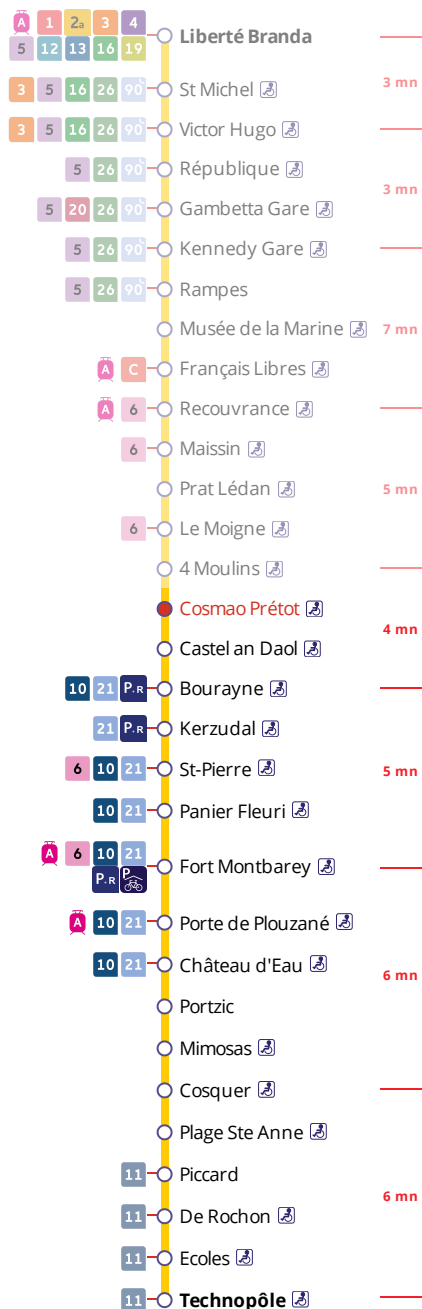

Arrêt : Cosmao Prétot

Du lundi au vendredi en période scolaire

Monday to Friday (school period) - A Lun da Wener (amzer-skol)

5h	6h	7h	8h	9h	10h	11h	12h	13h	14h	15h	16h	17h	18h	19h	20h	21h	22h	23h	0h
08	18	09	09	06	07a	06	06a	06	06a	08	03	04	03	29	28	28	18		
35	28	18	19	18a	19	18a	19	18a	19	20	13	13	15	59	58				
55	37	27	31	30	31a	30	31a	30	31a	30	25	21	26						
	49	38	43	42a	43	43a	43	42a	43	41	35	31	39						
	59	48	54a	55	55a	54	55a	54	56	53	45	40	59						
			58								55	51							

Du lundi au vendredi en vacances scolaires

Monday to Friday (school holidays) - A Lun da Wener (vakañsoù-skol)

5h	6h	7h	8h	9h	10h	11h	12h	13h	14h	15h	16h	17h	18h	19h	20h	21h	22h	23h	0h
08	18	07	07	06	07a	06	06a	06	06a	08	02	04	08	29	28	28	18		
35	33	19	19	18a	19	18a	19	18a	19	22	16	15	23	59	58				
55	47	31	31	30	31a	30	31a	30	31a	34	27	25	39						
	57	44	43	42a	43	42a	43	42a	43	48	39	36	59						
		55	54a	55	55a	54	55a	54	56		52	46							
													57						

Samedi - Saturday - Sadorn

5h	6h	7h	8h	9h	10h	11h	12h	13h	14h	15h	16h	17h	18h	19h	20h	21h	22h	23h	0h
08	01	11	11	11	13	13	02	02a	02	03a	03	03a	09	29	28	28	18		
33	21	26a	26a	26a	28a	26a	14a	14	14a	15	15a	15	25	59	58				
	39	41	41	43	43	38	26	26a	26	27a	27	27a	40						
	56a	56a	56a	58a	58a	50a	38a	38	38a	39	39a	39	59						
							50	50a	51	51a	51	54							

Dimanche et jours fériés - Sunday and Bank Holidays - Sul ha deizioù-gouel

5h	6h	7h	8h	9h	10h	11h	12h	13h	14h	15h	16h	17h	18h	19h	20h	21h	22h	23h	0h
			46	16	16	17	17	17	17	17	18	18	18	28	30	28	28	18	
				46	47	47	47	47	47	47	48	48	58	58	58	58			

a : terminus à l'arrêt Fort Montbarey

Commentaires

Dates des vacances scolaires :

- du 23 octobre au 5 novembre
- du 25 décembre 2023 au 7 janvier 2024
- du 26 février au 10 mars
- du 22 avril au 5 mai 2024
- du 8 au 12 mai 2024

Points de vente Bibus les plus proches

- Relais B PIMMS Vivre la ville Quatre Moulins - Brest
- Relais B Bar Tabac Presse Le Ty Select - Brest
- Distributeur automatique de titres station Polygone - Brest

CONTACTEZ-NOUS

BOUTIQUE BIBUS
33, avenue Clemenceau
29200 Brest

TÉLÉPHONE
02 98 80 30 30

EMAIL
contact@bibus.fr

SUIVEZ-NOUS