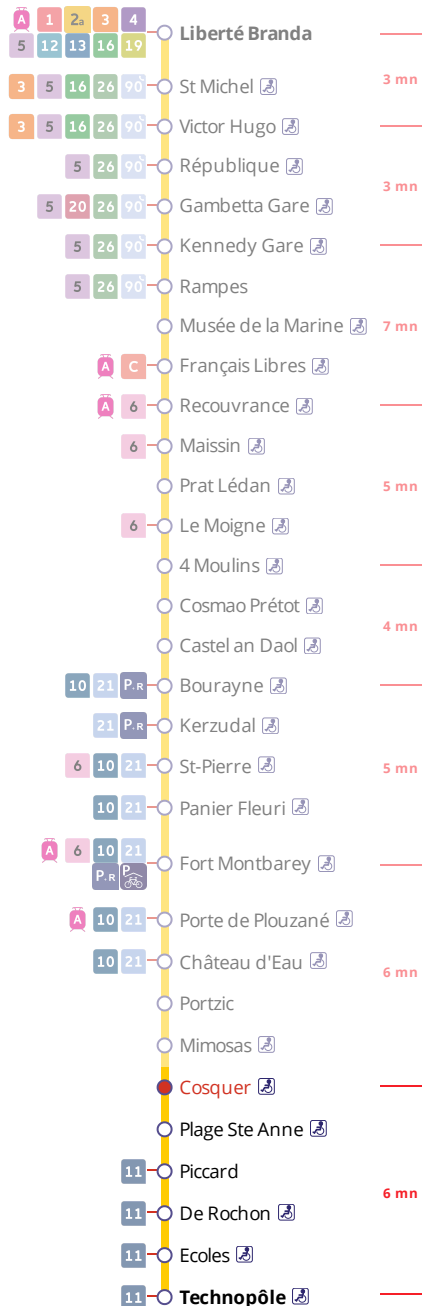

# Arrêt : Cosquer

#### Monday to Friday (school period) - A Lun da Wener (amzer-skol)

5h	6h	7h	8h	9h	10h	11h	12h	13h	14h	15h	16h	17h	18h	19h	20h	21h	22h	23h	0h
21	10	04	03	20	09	21	09	21	09	12	09	01	06	13	12	11	31		
48	33	14	13	44	33	45	34	45	35	24	19	11	18	42	41	41			
		43	24	24		58		58		59	36	29	20	30					
		52	33	34						46	41	29	40						
			42	45						57	51	36	53						
			53	57								46							
												55							

### Samedi - Saturday - Sadorn

5h	6h	7h	8h	9h	10h	11h	12h	13h	14h	15h	16h	17h	18h	19h	20h	21h	22h	23h	0h
21	14	25	25	25	27	27	16	04	16	05	17	05	08	13	12	11	31		
46	34	55	55	57	57	52	40	28	40	29	41	29	23	42	41	41			
		53						52		53		53	39						
													54						