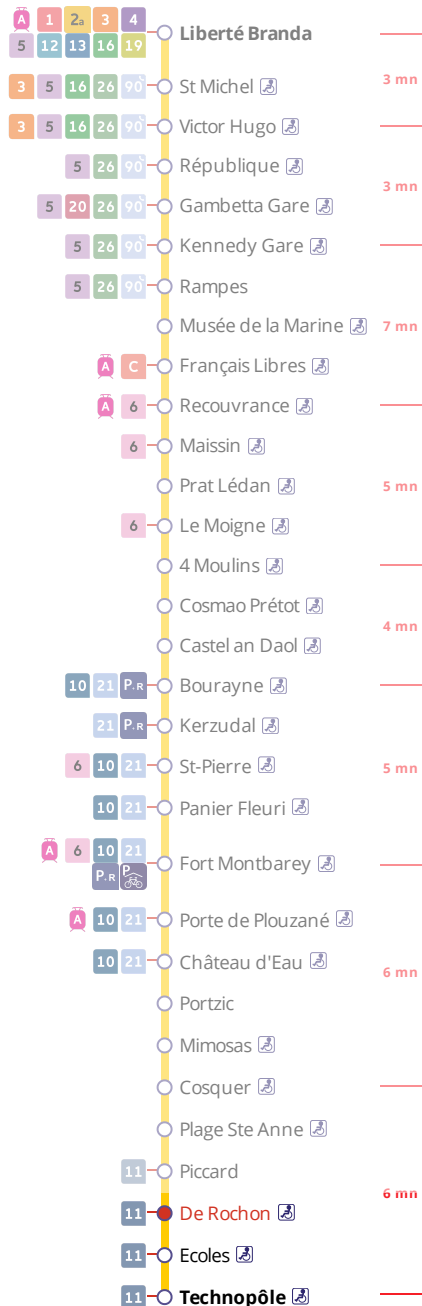

Arrêt : De Rochon

Du lundi au vendredi en période scolaire

Monday to Friday (school period) - A Lun da Wener (amzer-skol)

5h	6h	7h	8h	9h	10h	11h	12h	13h	14h	15h	16h	17h	18h	19h	20h	21h	22h	23h	0h
26	15	09	08	02	14	03	14	03	14	04	02	06	00	18	17	16	36		
53	38	19	18	25	38	26	39	26	40	17	14	16	11	47	46	46			
		48	29	29	49		50		50		29	24	25	23					
		57	38	39							41	34	34	35					
			47	50							51	46	41	45					
			58								56	51	58						

Du lundi au vendredi en vacances scolaires

Monday to Friday (school holidays) - A Lun da Wener (vakañsoù-skol)

5h	6h	7h	8h	9h	10h	11h	12h	13h	14h	15h	16h	17h	18h	19h	20h	21h	22h	23h	0h
26	15	07	04	02	14	03	14	03	14	04	09	00	06	18	17	16	36		
53	38	17	15	25	38	26	39	26	40	17	23	13	17	47	46	46			
		53	27	27	49		50		50		29	37	25	28					
			39	39							43	48	35	42					
			51	50							55	45	58						
												56							

Samedi - Saturday - Sadorn

5h	6h	7h	8h	9h	10h	11h	12h	13h	14h	15h	16h	17h	18h	19h	20h	21h	22h	23h	0h
26	19	30	00	00	02	02	21	09	21	10	22	10	13	18	17	16	36		
51	39		30	30	32	32	45	33	45	34	46	34	28	47	46	46			
		58					57		57		58		58	44					
													59						

Dimanche et jours fériés - Sunday and Bank Holidays - Sul ha deizioù-gouel

5h	6h	7h	8h	9h	10h	11h	12h	13h	14h	15h	16h	17h	18h	19h	20h	21h	22h	23h	0h
				05	05	06	06	06	06	06	06	07	07	17	17	16	16	36	
				35	35	36	36	36	36	36	37	37	37	47	48	46	46		