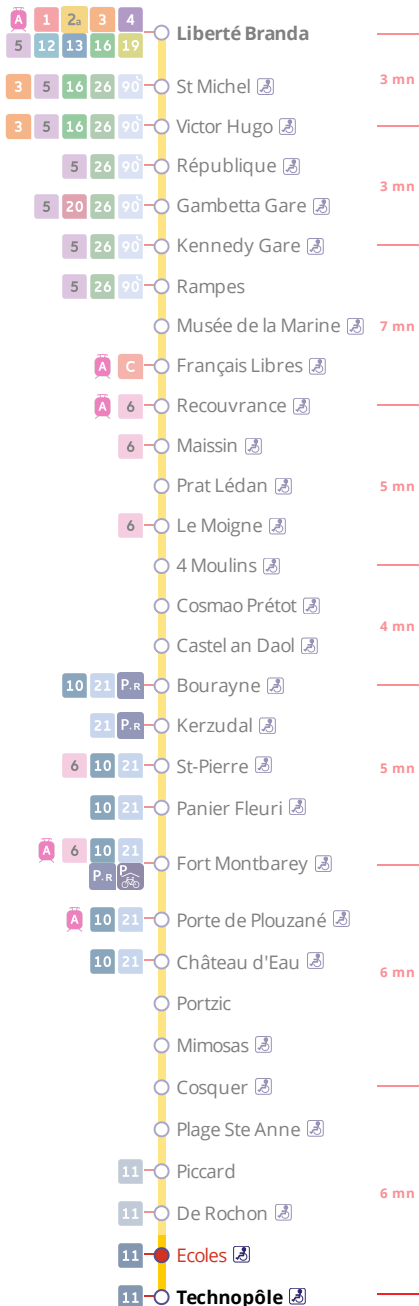

Arrêt : Ecoles

Du lundi au vendredi en période scolaire

Monday to Friday (school period) - A Lun da Wener (amzer-skol)

5h	6h	7h	8h	9h	10h	11h	12h	13h	14h	15h	16h	17h	18h	19h	20h	21h	22h	23h	0h
26	15	09	08	02	14	03	14	03	14	04	02	06	00	18	17	16	36		
53	38	19	18	25	38	26	39	26	40	17	14	16	11	47	46	46			
		48	29	29	49		50		50		29	24	25	23					
		57	38	39							41	34	34	35					
			47	50							51	46	41	45					
			58								56	51	58						

Du lundi au vendredi en vacances scolaires

Monday to Friday (school holidays) - A Lun da Wener (vakañsoù-skol)

5h	6h	7h	8h	9h	10h	11h	12h	13h	14h	15h	16h	17h	18h	19h	20h	21h	22h	23h	0h
26	15	07	04	02	14	03	14	03	14	04	09	00	06	18	17	16	36		
53	38	17	15	25	38	26	39	26	40	17	23	13	17	47	46	46			
		53	27	27	49		50		50		29	37	25	28					
			39	39							43	48	35	42					
			51	50							55	45	58						
												56							

Samedi - Saturday - Sadorn

5h	6h	7h	8h	9h	10h	11h	12h	13h	14h	15h	16h	17h	18h	19h	20h	21h	22h	23h	0h
26	19	30	00	00	02	02	21	09	21	10	22	10	13	18	17	16	36		
51	39		30	30	32	32	45	33	45	34	46	34	28	47	46	46			
		58					57		57		58		58	44					
													59						

Dimanche et jours fériés - Sunday and Bank Holidays - Sul ha deizioù-gouel

5h	6h	7h	8h	9h	10h	11h	12h	13h	14h	15h	16h	17h	18h	19h	20h	21h	22h	23h	0h
				05	05	06	06	06	06	06	06	07	07	17	17	16	16	36	
				35	35	36	36	36	36	36	37	37	37	47	48	46	46		