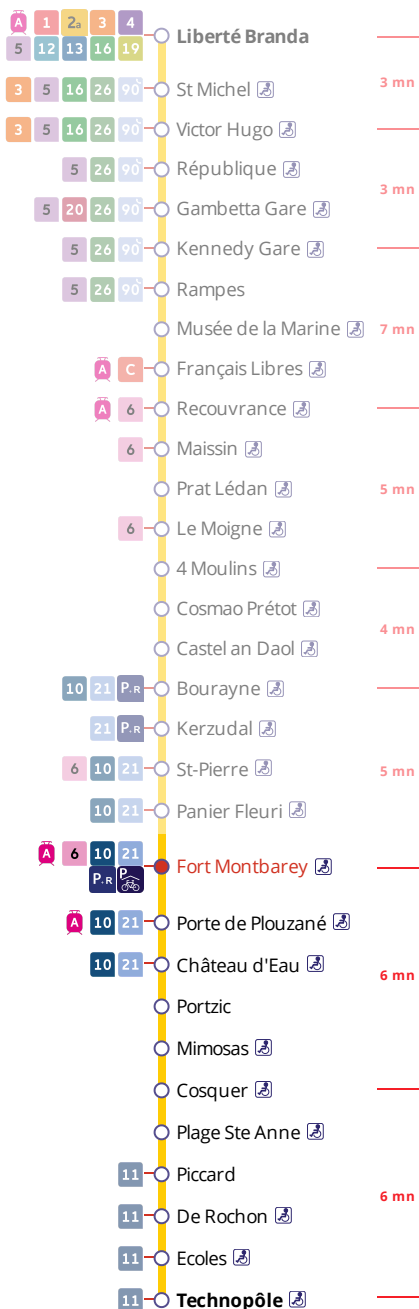

Arrêt : Fort Montbarey

Du lundi au vendredi en période scolaire

Monday to Friday (school period) - A Lun da Wener (amzer-skol)

5h	6h	7h	8h	9h	10h	11h	12h	13h	14h	15h	16h	17h	18h	19h	20h	21h	22h	23h	0h
15	03	07	06	14	03	14	02	14	02	05	02	04	00	07	06	05	25		
42	26	17	17	38	27	38	27	38	28	17	12	13	12	36	35	35			
		36	26	27		51		51		52	29	22	22	24					
		45	35	39						39	34	30	34						
		57	46	51						50	44	40	47						
			56								54	49							

Du lundi au vendredi en vacances scolaires

Monday to Friday (school holidays) - A Lun da Wener (vakañsoù-skol)

5h	6h	7h	8h	9h	10h	11h	12h	13h	14h	15h	16h	17h	18h	19h	20h	21h	22h	23h	0h
15	03	05	03	14	03	14	02	14	02	05	11	01	06	07	06	05	25		
42	26	15	15	38	27	38	27	38	28	17	25	13	17	36	35	35			
		41	27	27		51		51		52	31	36	24	31					
		55	39	39						43	48	34	47						
			52	51						57		45							
												55							

Samedi - Saturday - Sadorn

5h	6h	7h	8h	9h	10h	11h	12h	13h	14h	15h	16h	17h	18h	19h	20h	21h	22h	23h	0h
15	08	19	19	19	21	21	10	22	10	23	11	23	02	07	06	05	25		
40	28	49	49	51	51	46	34	46	34	47	35	47	17	36	35	35			
		47						58		59		59		33					
													48						

Dimanche et jours fériés - Sunday and Bank Holidays - Sul ha deizioù-gouel

5h	6h	7h	8h	9h	10h	11h	12h	13h	14h	15h	16h	17h	18h	19h	20h	21h	22h	23h	0h
			54	24	24	25	25	25	25	25	26	26	26	06	06	05	05	25	
				54	55	55	55	55	55	55	56	56		36	37	35	35		