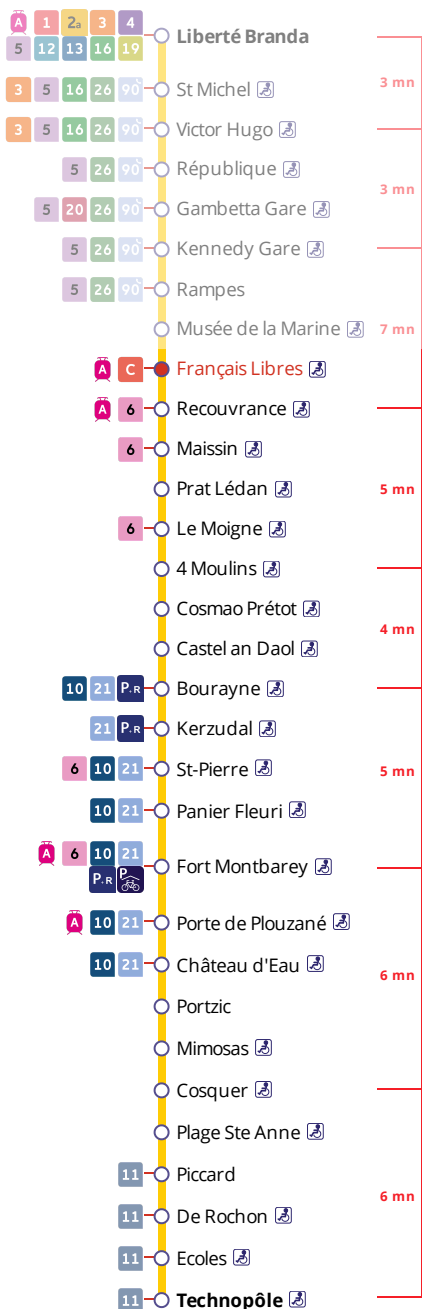

Arrêt : Français Libres

Du lundi au vendredi en période scolaire Monday to Friday (school period) - A Lun da Wener (amzer-skol)

5h	6h	7h	8h	9h	10h	11h	12h	13h	14h	15h	16h	17h	18h	19h	20h	21h	22h	23h	0h
02	08	08	00	09a	10	09a	10	09a	10	11	02	02	06	22	22	22	12		
27	18	18	10	21	22a	21	22a	21	22a	21	14	11	18	52	52				
47	27	29	22	33a	34	34a	34	33a	34	31	24	21	32						
	39	39	34	46	46a	45	46a	45	47	42	34	31	52						
	49	49	45a	58a	57	57a	57	57a	59	52	44	42							
	59		57							52	54								

Du lundi au vendredi en vacances scolaires Monday to Friday (school holidays) - A Lun da Wener (vakañsoù-skol)

5h	6h	7h	8h	9h	10h	11h	12h	13h	14h	15h	16h	17h	18h	19h	20h	21h	22h	23h	0h
02	08	09	10	09a	10	09a	10	09a	10	13	05	04	14	22	22	22	12		
27	23	22	22	21	22a	21	22a	21	22a	25	16	15	32	52	52				
47	37	35	34	33a	34	33a	34	33a	34	38	28	26	52						
	47	46	45a	46	46a	45	46a	45	47	51	41	37							
	57	58	57	58a	57	57a	57	57a	59		52	48							
												59							

Samedi - Saturday - Sadorn

5h	6h	7h	8h	9h	10h	11h	12h	13h	14h	15h	16h	17h	18h	19h	20h	21h	22h	23h	0h
02	15	05	05	05	05	05	05	06a	06	06a	07	07a	07	01	22	22	22	12	
27	33	20a	20a	20a	20a	18a	18	18a	18	19a	19	19a	18	52	52				
55	50a	35	35	35	35	30	30a	30	30a	31	31a	31	33						
		50a	50a	50a	50a	42a	42	42a	43	43a	43	46	52						
						54	54a	54	55a	55	55a								

a : terminus à l'arrêt Fort Montbarey

Commentaires

Dates des vacances scolaires :

- du 23 octobre au 5 novembre
- du 25 décembre 2023 au 7 janvier 2024
- du 26 février au 10 mars
- du 22 avril au 5 mai 2024
- du 8 au 12 mai 2024