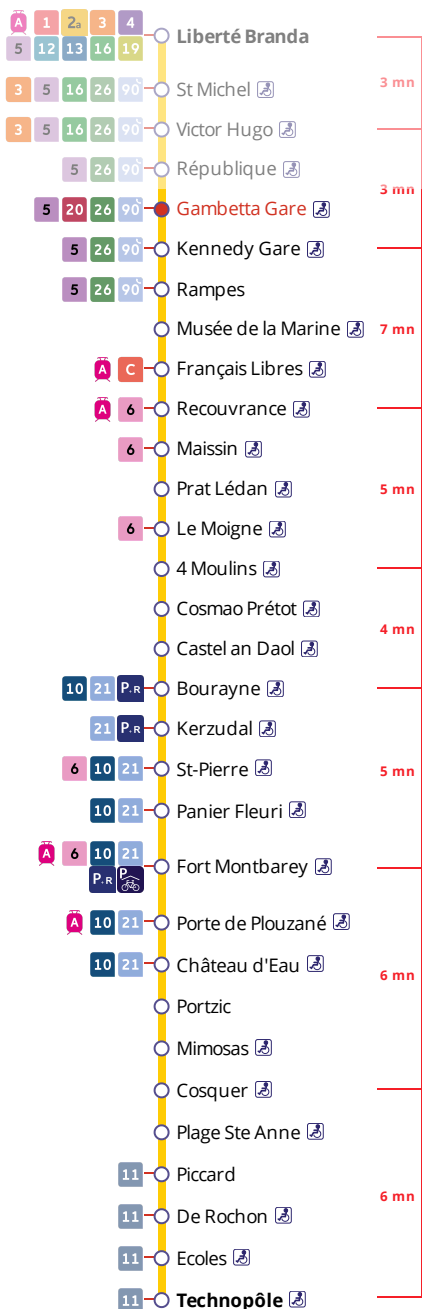

# Arrêt : Gambetta Gare

#### Monday to Friday (school period) - A Lun da Wener (amzer-skol)

5h	6h	7h	8h	9h	10h	11h	12h	13h	14h	15h	16h	17h	18h	19h	20h	21h	22h	23h	0h
57	22	02	02	04	04a	05	04a	05	04a	04	04	06	04	12	17	17	17	07	
	42	12	12	16	16	17a	16	17a	16	16a	14	16	14	27	47	47			
		21	22	28	28a	29	29a	29	28a	28	24	26	24	47					
		33	33	40a	41	41a	40	41a	40	41	34	36	35						
		43	43	52	53a	52	52a	52	52a	53	44	44	47						
		53	54								54	54	59						

### Samedi - Saturday - Sadorn

5h	6h	7h	8h	9h	10h	11h	12h	13h	14h	15h	16h	17h	18h	19h	20h	21h	22h	23h	0h
57	22	10	00	00	00	00	00	01a	01	01a	01	01a	01	12	17	17	17	07	
	50	28	15a	15a	15a	15a	13a	13	13a	13	13a	13	13a	27	47	47			
		45a	30	30	30	30	25	25a	25	25a	25	25a	25	47					
			45a	45a	45a	45a	37a	37	37a	37	37a	37	40						
							49	49a	49	49a	49	49a	55						

a : terminus à l'arrêt Fort Montbarey