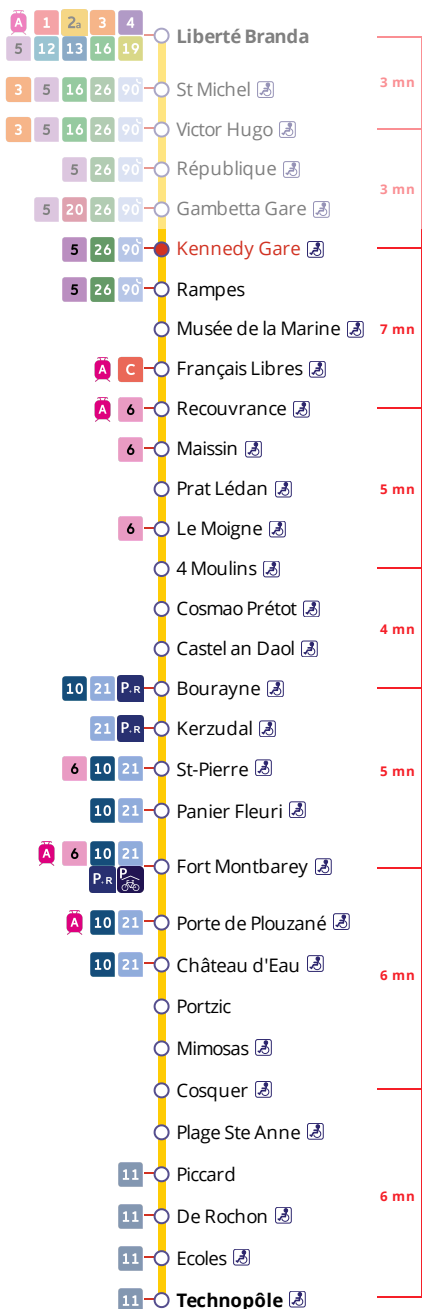

# Arrêt : Kennedy Gare

#### Monday to Friday (school period) - A Lun da Wener (amzer-skol)

5h	6h	7h	8h	9h	10h	11h	12h	13h	14h	15h	16h	17h	18h	19h	20h	21h	22h	23h	0h
58	23	03	03	05	05a	06	05a	06	05a	05	05	07	05	00	18	18	18	08	
	43	13	13	17	17	18a	17	18a	17	17a	15	17	15	13	48	48			
		22	23	29	29a	30	30a	30	29a	29	25	27	25	28					
		34	34	41a	42	42a	41	42a	41	42	35	37	36	48					
		44	44	53	54a	53	53a	53	53a	54	45	45	48						
		54	55								55	55							

### Samedi - Saturday - Sadorn

5h	6h	7h	8h	9h	10h	11h	12h	13h	14h	15h	16h	17h	18h	19h	20h	21h	22h	23h	0h
58	23	11	01	01	01	01	01	02a	02	02a	02	02a	02	13	18	18	18	08	
	51	29	16a	16a	16a	16a	14a	14	14a	14	14a	14	14a	28	48	48			
		46a	31	31	31	31	26	26a	26	26a	26	26a	26	48					
			46a	46a	46a	46a	38a	38	38a	38	38a	38	41						
							50	50a	50	50a	50	50a	56						

a : terminus à l'arrêt Fort Montbarey