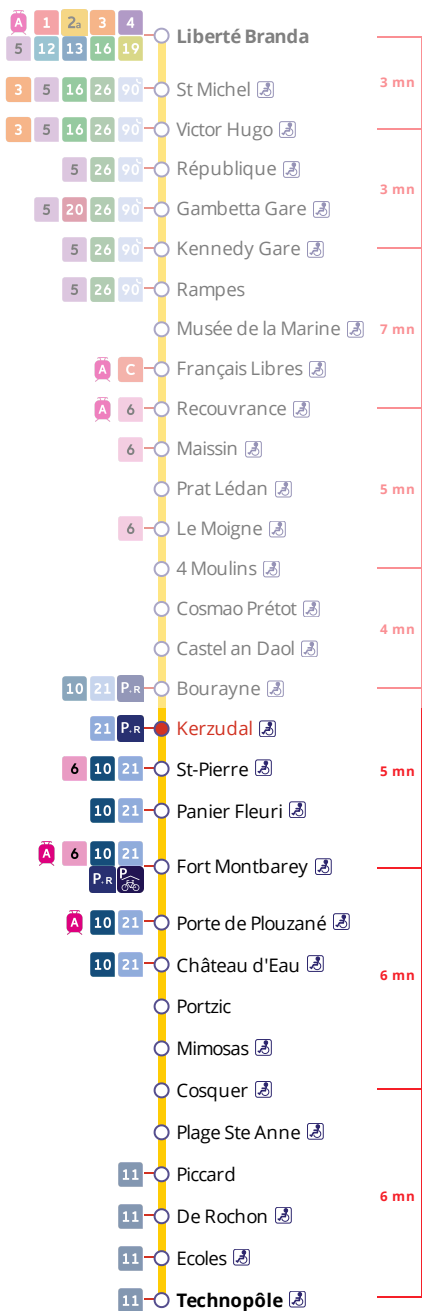

Arrêt : Kerzudal

Du lundi au vendredi en période scolaire

Monday to Friday (school period) - A Lun da Wener (amzer-skol)

5h	6h	7h	8h	9h	10h	11h	12h	13h	14h	15h	16h	17h	18h	19h	20h	21h	22h	23h	0h
12	22	03	02	10	11a	10	10a	10	11a	01	07	09	08	03	03	02	22		
39	32	13	13	22a	23	22a	23	22a	24	13	17	18	20	33	32	32			
59	41	22	23	34	35a	34	35a	34	36a	25	29	26	30						
	53	31	35	46a	47	47a	47	46a	48	35	39	36	43						
		42	47	59	59a	58	59a	58		46	49	45							
		52	58a							57	59	56							

Du lundi au vendredi en vacances scolaires

Monday to Friday (school holidays) - A Lun da Wener (vakañsoù-skol)

5h	6h	7h	8h	9h	10h	11h	12h	13h	14h	15h	16h	17h	18h	19h	20h	21h	22h	23h	0h
12	22	01	11	10	11a	10	10a	10	11a	01	06	09	02	03	03	02	22		
39	37	11	23	22a	23	22a	23	22a	24	13	20	20	13	33	32	32			
59	51	23	35	34	35a	34	35a	34	36a	27	31	30	27						
		35	47	46a	47	46a	47	46a	48	39	43	41	43						
		48	58a	59	59a	58	59a	58		53	56	51							
		59																	

Samedi - Saturday - Sadorn

5h	6h	7h	8h	9h	10h	11h	12h	13h	14h	15h	16h	17h	18h	19h	20h	21h	22h	23h	0h
12	05	00a	00a	00a	02a	02a	06	06a	06	07a	07	07a	13	03	03	02	22		
37	25	15	15	15	17	17	18a	18	18a	19	19a	19	29	33	32	32			
	43	30a	30a	30a	32a	30a	30	30a	30	31a	31	31a	44						
		45	45	47	47	42	42a	42	42a	43	43a	43							
						54a	54	54a	55	55a	55	58							

a : terminus à l'arrêt Fort Montbarey

Commentaires

Dates des vacances scolaires :

- du 23 octobre au 5 novembre
- du 25 décembre 2023 au 7 janvier 2024
- du 26 février au 10 mars
- du 22 avril au 5 mai 2024
- du 8 au 12 mai 2024