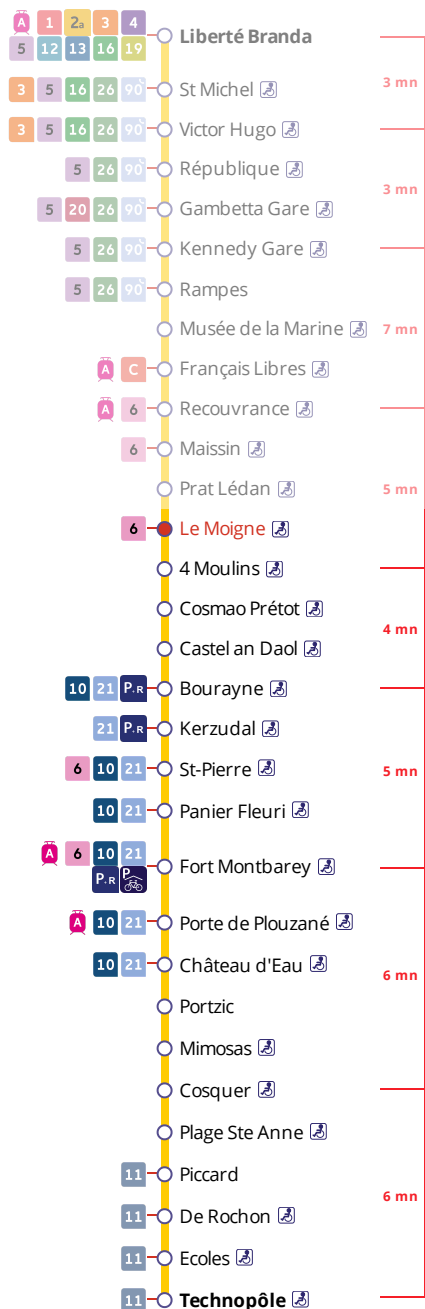

Arrêt : Le Moigne

Du lundi au vendredi en période scolaire Monday to Friday (school period) - A Lun da Wener (amzer-skol)

5h	6h	7h	8h	9h	10h	11h	12h	13h	14h	15h	16h	17h	18h	19h	20h	21h	22h	23h	0h
06	16	07	07	04	05a	04	04a	04	04a	06	00	02	01	27	26	26	16		
33	26	16	17	16a	17	16a	17	16a	17	18	10	11	13	57	56				
53	35	25	29	28	29a	28	29a	28	29a	28	22	19	24						
	47	36	41	40a	41	41a	41	40a	41	39	32	29	37						
	57	46	52a	53	53a	52	53a	52	54	50	42	38	57						
			56								52	49							

Du lundi au vendredi en vacances scolaires Monday to Friday (school holidays) - A Lun da Wener (vakañsoù-skol)

5h	6h	7h	8h	9h	10h	11h	12h	13h	14h	15h	16h	17h	18h	19h	20h	21h	22h	23h	0h
06	16	05	05	04	05a	04	04a	04	04a	06	13	02	06	27	26	26	16		
33	31	17	17	16a	17	16a	17	16a	17	20	24	13	21	57	56				
53	45	29	29	28	29a	28	29a	28	29a	32	36	23	37						
	55	42	41	40a	41	40a	41	40a	41	46	49	34	57						
		53	52a	53	53a	52	53a	52	54	59		44							
												55							

Samedi - Saturday - Sadorn

5h	6h	7h	8h	9h	10h	11h	12h	13h	14h	15h	16h	17h	18h	19h	20h	21h	22h	23h	0h
06	19	09	09	09	11	11	00	00a	00	01a	01	01a	07	27	26	26	16		
31	37	24a	24a	24a	26a	24a	12a	12	12a	13	13a	13	23	57	56				
59	54a	39	39	41	41	36	24	24a	24	25a	25	25a	38						
		54a	54a	56a	56a	48a	36a	36	36a	37	37a	37	57						
							48	48a	49	49a	49	52							

Dimanche et jours fériés - Sunday and Bank Holidays - Sul ha deizioù-gouel

5h	6h	7h	8h	9h	10h	11h	12h	13h	14h	15h	16h	17h	18h	19h	20h	21h	22h	23h	0h
			44	14	14	15	15	15	15	15	16	16	16	26	28	26	26	16	
				44	45	45	45	45	45	45	46	46	56	56	56	56			