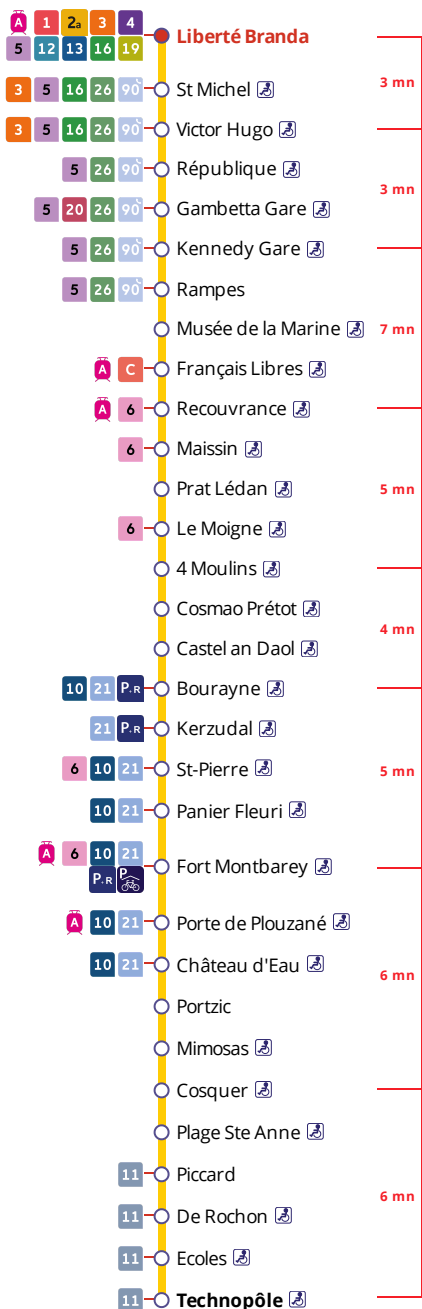

### Du lundi au vendredi en période scolaire Monday to Friday (school period) - A Lun da Wener (amzer-skol)

5h	6h	7h	8h	9h	10h	11h	12h	13h	14h	15h	16h	17h	18h	19h	20h	21h	22h	23h	0h
52	17	07	07	11	11	00	11	00	11	11a	09	00	08	07	12	12	12	02	
	37	16	17	23	23a	12a	24a	12a	23a	23	19	10	18	22	42	42			
	57	28	28	35a	36	24	35	24	35	36	29	20	30	42					
		38	38	47	48a	36a	47a	36a	47a	48	39	30	42						
		48	49	59a		47		47	59	59	49	38	54						
		57	59			59a		59a				48							
												58							

### Du lundi au vendredi en vacances scolaires Monday to Friday (school holidays) - A Lun da Wener (vakañsoù-skol)

5h	6h	7h	8h	9h	10h	11h	12h	13h	14h	15h	16h	17h	18h	19h	20h	21h	22h	23h	0h
52	17	12	11	11	11	00	11	00	11	11a	01	02	02	02	12	12	12	02	
	37	26	23	23	23a	12a	23a	12a	23a	23	13	14	13	22	42	42			
	57	36	35	35a	36	24	35	24	35	36	26	27	25	42					
		46	47	47	48a	36a	47a	36a	47a	48	38	38	36						
		58	59	59a		47		47	59		51	50	47						
						59a		59a											

### Samedi - Saturday - Sadorn

5h	6h	7h	8h	9h	10h	11h	12h	13h	14h	15h	16h	17h	18h	19h	20h	21h	22h	23h	0h
52	17	05	10a	10a	10a	10a	08a	08	08a	08	08a	08	08a	07	12	12	12	02	
	45	23	25	25	25	25	20	20a	20	20a	20	20a	20	22	42	42			
		40a	40a	40a	40a	40a	32a	32	32a	32	32a	32	35	42					
		55	55	55	55	55	44	44a	44	44a	44	44a	50						
							56a	56	56a	56	56a	56							

a : terminus à l'arrêt Fort Montbarey