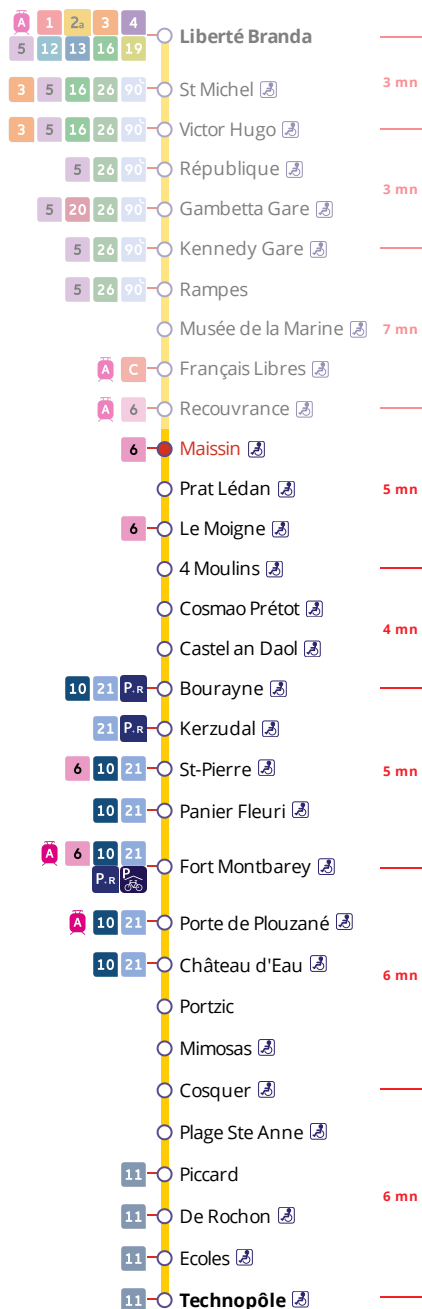

Arrêt : Maissin

Du lundi au vendredi en période scolaire

Monday to Friday (school period) - A Lun da Wener (amzer-skol)

5h	6h	7h	8h	9h	10h	11h	12h	13h	14h	15h	16h	17h	18h	19h	20h	21h	22h	23h	0h
04	12	03	04	01	02a	01	01a	01	01a	03	06	07	10	25	24	24	14		
30	22	12	14	13a	14	13a	14	13a	14	15	18	16	21	55	54				
50	31	22	26	25	26a	25	26a	25	26a	25	28	26	35						
	43	33	38	37a	38	38a	38	37a	38	35	38	35	55						
	53	43	49a	50	50a	49	50a	49	51	46	48	46							
			53							56	58	58							

Du lundi au vendredi en vacances scolaires

Monday to Friday (school holidays) - A Lun da Wener (vakañsoù-skol)

5h	6h	7h	8h	9h	10h	11h	12h	13h	14h	15h	16h	17h	18h	19h	20h	21h	22h	23h	0h
04	12	01	02	01	02a	01	01a	01	01a	03	09	09	03	25	24	24	14		
30	27	13	14	13a	14	13a	14	13a	14	17	20	20	18	55	54				
50	41	26	26	25	26a	25	26a	25	26a	29	32	31	35						
	51	39	38	37a	38	37a	38	37a	38	42	45	41	55						
		50	49a	50	50a	49	50a	49	51	55	58	52							

Samedi - Saturday - Sadorn

5h	6h	7h	8h	9h	10h	11h	12h	13h	14h	15h	16h	17h	18h	19h	20h	21h	22h	23h	0h
04	17	07	07	07	08	08	09a	09	09a	10	10a	10	04	25	24	24	14		
29	35	22a	22a	22a	23a	21a	21	21a	21	22a	22	22a	21	55	54				
57	52a	37	37	38	38	33	33a	33	33a	34	34a	34	36						
		52a	52a	53a	53a	45a	45	45a	46	46a	46	49	55						
						57	57a	57	58a	58	58a								

a : terminus à l'arrêt Fort Montbarey

Commentaires

Dates des vacances scolaires :

- du 23 octobre au 5 novembre
- du 25 décembre 2023 au 7 janvier 2024
- du 26 février au 10 mars
- du 22 avril au 5 mai 2024
- du 8 au 12 mai 2024