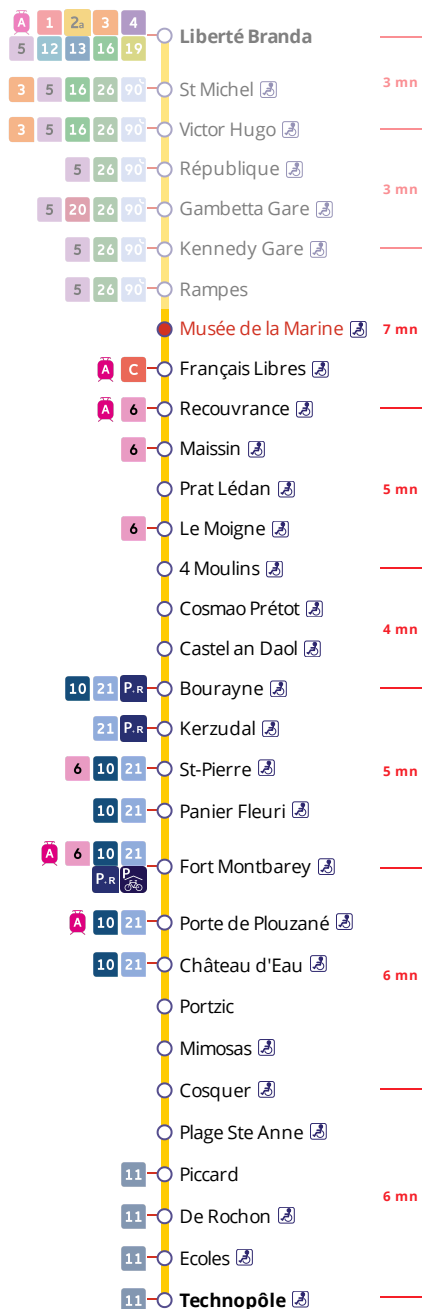

# Arrêt : Musée de la Marine

### Du lundi au vendredi en période scolaire Monday to Friday (school period) - A Lun da Wener (amzer-skol)

5h	6h	7h	8h	9h	10h	11h	12h	13h	14h	15h	16h	17h	18h	19h	20h	21h	22h	23h	0h
01	07	07	09	08a	09	08a	09	08a	09	09	00	00	04	21	21	21	11		
26	17	17	21	20	21a	20	21a	20	21a	19	12	09	17	51	51				
46	26	28	33	32a	33	33a	33	32a	33	29	22	19	31						
	38	38	44a	45	45a	44	45a	44	46	40	32	29	51						
	48	48	56	57a	56	56a	56	56a	58	50	42	40							
	58	59								50	52								

### Samedi - Saturday - Sadorn

5h	6h	7h	8h	9h	10h	11h	12h	13h	14h	15h	16h	17h	18h	19h	20h	21h	22h	23h	0h
01	14	04	04	04	04	04	04	05a	05	05a	06	06a	06	00	21	21	21	11	
26	32	19a	19a	19a	19a	17a	17	17a	17	18a	18	18a	17	51	51				
54	49a	34	34	34	34	29	29a	29	29a	30	30a	30	32						
		49a	49a	49a	49a	41a	41	41a	42	42a	42	45	51						
						53	53a	53	54a	54	54a								

a : terminus à l'arrêt Fort Montbarey