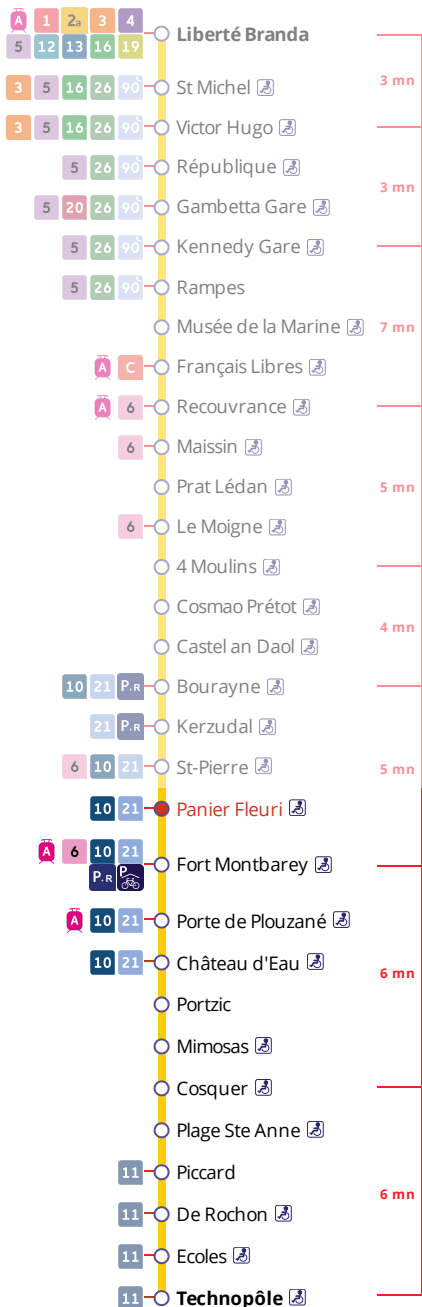

Arrêt : Panier Fleuri

Du lundi au vendredi en période scolaire

Monday to Friday (school period) - A Lun da Wener (amzer-skol)

5h	6h	7h	8h	9h	10h	11h	12h	13h	14h	15h	16h	17h	18h	19h	20h	21h	22h	23h	0h
14	02	06	05	01a	02	02a	01	02a	01	03	00	02	10	06	05	04	24		
41	25	16	16	13	14a	13	13a	13	13a	15	10	11	22	35	34	34			
		35	25	26	25a	26	25a	26	25a	26	27	20	20	33					
		44	34	38	37	38a	37	38a	37	38a	37	32	28	46					
		56	45	50	49a	50	50a	50	49a	50	48	42	38						
				55								52	47						
													58						

Du lundi au vendredi en vacances scolaires

Monday to Friday (school holidays) - A Lun da Wener (vakañsoù-skol)

5h	6h	7h	8h	9h	10h	11h	12h	13h	14h	15h	16h	17h	18h	19h	20h	21h	22h	23h	0h
14	02	04	02	01a	02	02a	01	02a	01	03	09	11	04	06	05	04	24		
41	25	14	14	13	14a	13	13a	13	13a	15	23	22	15	35	34	34			
		40	26	26	25a	26	25a	26	25a	26	29	34	32	30					
		54	38	38	37	38a	37	38a	37	38a	41	46	43	46					
			51	50	49a	50	49a	50	49a	50	55	59	53						

Samedi - Saturday - Sadorn

5h	6h	7h	8h	9h	10h	11h	12h	13h	14h	15h	16h	17h	18h	19h	20h	21h	22h	23h	0h
14	07	03a	03a	03a	05a	05a	09	09a	09	10a	10	10a	01	06	05	04	24		
39	27	18	18	18	20	20	21a	21	21a	22	22a	22	16	35	34	34			
		46	33a	33a	33a	35a	33a	33	33a	33	34a	34	34a	32					
			48	48	50	50	45	45a	45	45a	46	46a	46	47					
							57a	57	57a	58	58a	58							

Dimanche et jours fériés - Sunday and Bank Holidays - Sul ha deizioù-gouel

5h	6h	7h	8h	9h	10h	11h	12h	13h	14h	15h	16h	17h	18h	19h	20h	21h	22h	23h	0h
			53	23	23	24	24	24	24	24	25	25	25	05	05	04	04	24	
				53	54	54	54	54	54	54	55	55		35	36	34	34		