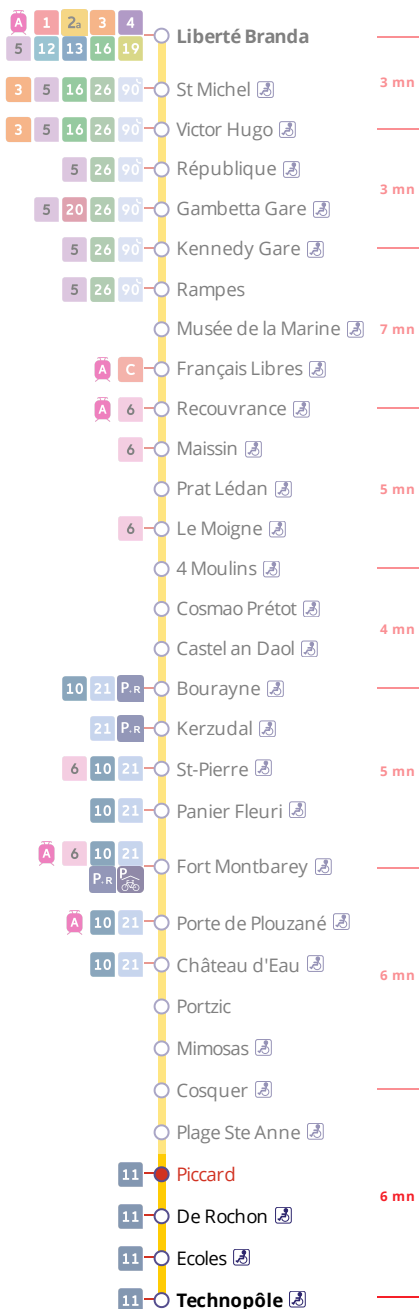

# Arrêt : Piccard

#### Monday to Friday (school period) - A Lun da Wener (amzer-skol)

5h	6h	7h	8h	9h	10h	11h	12h	13h	14h	15h	16h	17h	18h	19h	20h	21h	22h	23h	0h
25	14	08	07	01	13	02	13	02	13	03	01	05	10	17	16	15	35		
52	37	18	17	24	37	25	38	25	39	16	13	15	22	46	45	45			
		47	28	28	48		49		49		28	23	24	34					
		56	37	38							40	33	33	44					
			46	49							50	45	40	57					
			57									55	50						
													59						

### Samedi - Saturday - Sadorn

5h	6h	7h	8h	9h	10h	11h	12h	13h	14h	15h	16h	17h	18h	19h	20h	21h	22h	23h	0h
25	18	29	29	29	01	01	20	08	20	09	21	09	12	17	16	15	35		
50	38	59	59		31	31	44	32	44	33	45	33	27	46	45	45			
		57					56		56		57		57	43					
													58						