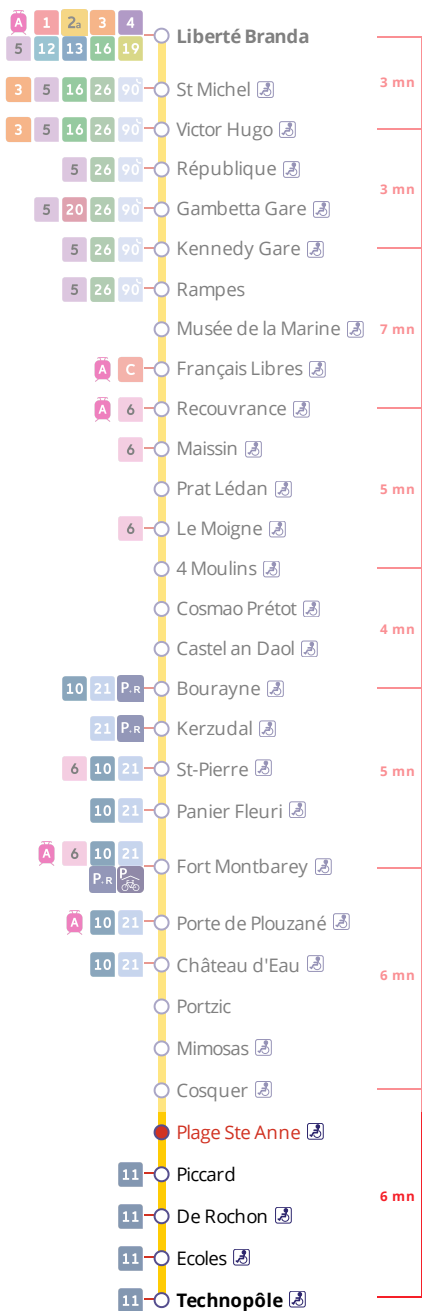

Arrêt : Plage Ste Anne

Du lundi au vendredi en période scolaire

Monday to Friday (school period) - A Lun da Wener (amzer-skol)

5h	6h	7h	8h	9h	10h	11h	12h	13h	14h	15h	16h	17h	18h	19h	20h	21h	22h	23h	0h
23	12	06	05	22	11	00	11	00	11	01	11	03	08	15	14	13	33		
50	35	16	15	46	35	23	36	23	37	14	21	13	20	44	43	43			
		45	26	26		47		47		26	31	22	32						
		54	35	36						38	43	31	42						
			44	47						48	53	38	55						
			55	59						59		48							
												57							

Du lundi au vendredi en vacances scolaires

Monday to Friday (school holidays) - A Lun da Wener (vakañsoù-skol)

5h	6h	7h	8h	9h	10h	11h	12h	13h	14h	15h	16h	17h	18h	19h	20h	21h	22h	23h	0h
23	12	04	01	22	11	00	11	00	11	01	06	10	03	15	14	13	33		
50	35	14	12	46	35	23	36	23	37	14	20	22	14	44	43	43			
		50	24	24		47		47		26	34	32	25						
			36	36						40	45	42	39						
			48	47						52	57	53	55						
				59															

Samedi - Saturday - Sadorn

5h	6h	7h	8h	9h	10h	11h	12h	13h	14h	15h	16h	17h	18h	19h	20h	21h	22h	23h	0h
23	16	27	27	27	29	29	18	06	18	07	19	07	10	15	14	13	33		
48	36	57	57	59	59	54	42	30	42	31	43	31	25	44	43	43			
		55						54		55		55	41						
													56						

Dimanche et jours fériés - Sunday and Bank Holidays - Sul ha deizioù-gouel

5h	6h	7h	8h	9h	10h	11h	12h	13h	14h	15h	16h	17h	18h	19h	20h	21h	22h	23h	0h
				02	02	03	03	03	03	03	03	04	04	14	14	13	13	33	
				32	32	33	33	33	33	33	34	34	34	44	45	43	43		