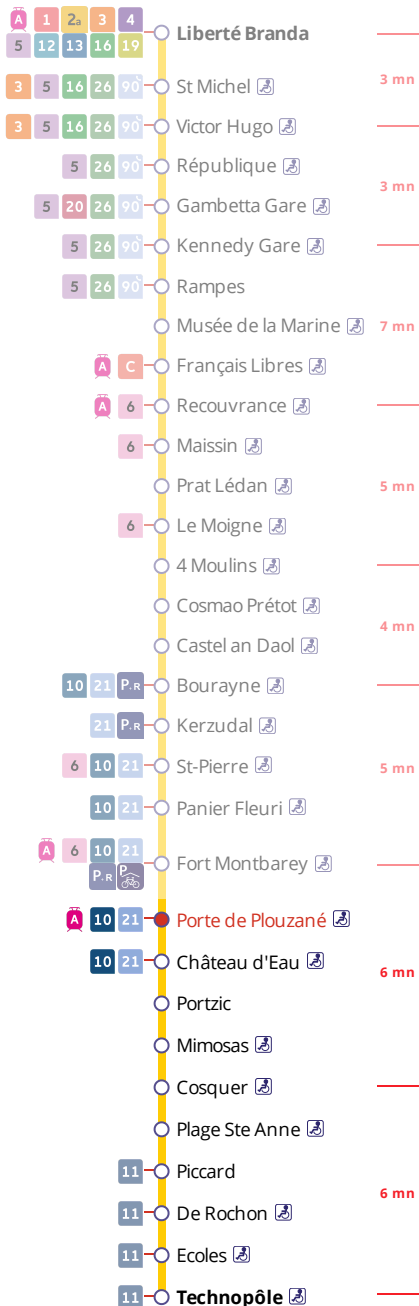

Arrêt : Porte de Plouzané

Du lundi au vendredi en période scolaire

Monday to Friday (school period) - A Lun da Wener (amzer-skol)

5h	6h	7h	8h	9h	10h	11h	12h	13h	14h	15h	16h	17h	18h	19h	20h	21h	22h	23h	0h
17	05	09	08	16	05	16	04	16	04	07	04	06	02	09	08	07	27		
44	28	19	19	40	29	40	29	40	30	19	14	15	14	38	37	37			
		38	28	29		53		53		54	31	24	24	26					
		47	37	41						41	36	32	36						
		59	48	53						52	46	42	49						
			58							56	51								

Du lundi au vendredi en vacances scolaires

Monday to Friday (school holidays) - A Lun da Wener (vakañsoù-skol)

5h	6h	7h	8h	9h	10h	11h	12h	13h	14h	15h	16h	17h	18h	19h	20h	21h	22h	23h	0h
17	05	07	05	16	05	16	04	16	04	07	13	03	08	09	08	07	27		
44	28	17	17	40	29	40	29	40	30	19	27	15	19	38	37	37			
		43	29	29		53		53		54	33	38	26	33					
		57	41	41						45	50	36	49						
			54	53						59		47							
												57							

Samedi - Saturday - Sadorn

5h	6h	7h	8h	9h	10h	11h	12h	13h	14h	15h	16h	17h	18h	19h	20h	21h	22h	23h	0h
17	10	21	21	21	23	23	12	00	12	01	13	01	04	09	08	07	27		
42	30	51	51	53	53	48	36	24	36	25	37	25	19	38	37	37			
		49						48		49		49	35						
													50						

Dimanche et jours fériés - Sunday and Bank Holidays - Sul ha deizioù-gouel

5h	6h	7h	8h	9h	10h	11h	12h	13h	14h	15h	16h	17h	18h	19h	20h	21h	22h	23h	0h
			56	26	26	27	27	27	27	27	28	28	28	08	08	07	07	27	
				56	57	57	57	57	57	57	58	58		38	39	37	37		