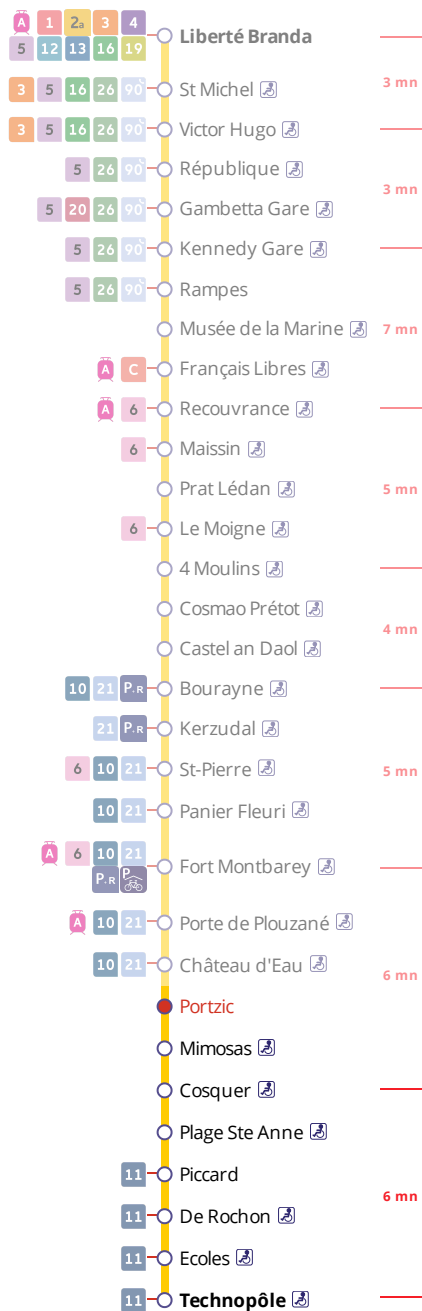

# Arrêt : Portzic

#### Monday to Friday (school period) - A Lun da Wener (amzer-skol)

5h	6h	7h	8h	9h	10h	11h	12h	13h	14h	15h	16h	17h	18h	19h	20h	21h	22h	23h	0h
20	08	02	01	19	08	19	07	19	07	10	07	09	05	12	11	10	30		
47	31	12	11	43	32	43	32	43	33	22	17	18	17	41	40	40			
		41	22	22		56		56		57	34	27	27	29					
		50	31	32							44	39	35	39					
			40	44							55	49	45	52					
			51	56							59	54							

### Samedi - Saturday - Sadorn

5h	6h	7h	8h	9h	10h	11h	12h	13h	14h	15h	16h	17h	18h	19h	20h	21h	22h	23h	0h
20	13	24	24	24	26	26	15	03	15	04	16	04	07	12	11	10	30		
45	33	54	54	56	56	51	39	27	39	28	40	28	22	41	40	40			
		52							51		52		52	38					
													53						