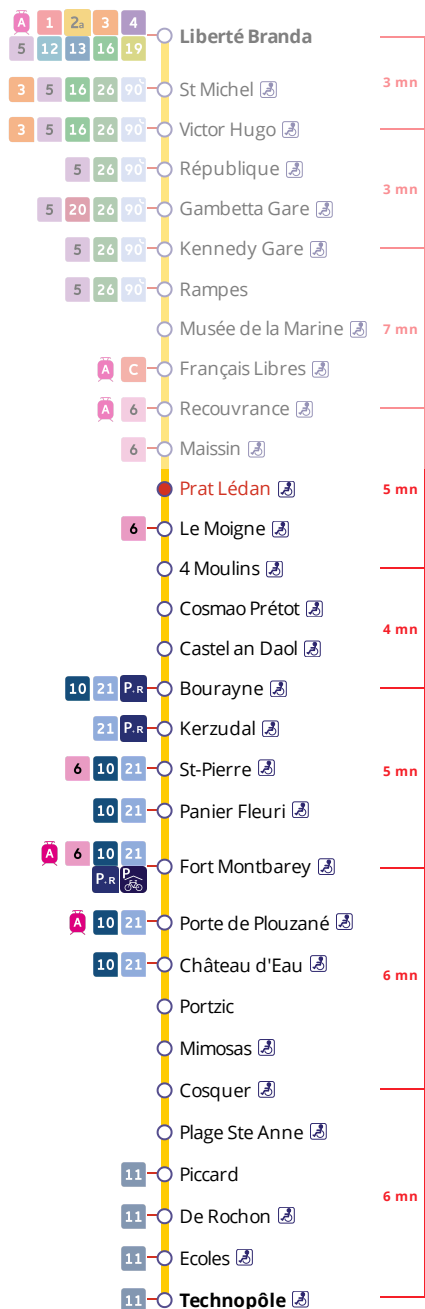

# Arrêt : Prat Lédan

#### Monday to Friday (school period) - A Lun da Wener (amzer-skol)

5h	6h	7h	8h	9h	10h	11h	12h	13h	14h	15h	16h	17h	18h	19h	20h	21h	22h	23h	0h
05	14	05	06	03	04a	03	03a	03	03a	05	08	00	00	26	25	25	15		
32	24	14	16	15a	16	15a	16	15a	16	17	20	09	12	56	55				
52	33	24	28	27	28a	27	28a	27	28a	27	30	18	23						
	45	35	40	39a	40	40a	40	39a	40	37	40	28	36						
	55	45	51a	52	52a	51	52a	51	53	48	50	37	56						
										58		48							

### Samedi - Saturday - Sadorn

5h	6h	7h	8h	9h	10h	11h	12h	13h	14h	15h	16h	17h	18h	19h	20h	21h	22h	23h	0h
05	18	08	08	08	10	10	11a	11	11a	00a	00	00a	06	26	25	25	15		
30	36	23a	23a	23a	25a	23a	23	23a	23	12	12a	12	22	56	55				
58	53a	38	38	40	40	35	35a	35	35a	24a	24	24a	37						
		53a	53a	55a	55a	47a	47	47a	48	36	36a	36	56						
						59	59a	59		48a	48	51							

a : terminus à l'arrêt Fort Montbarey