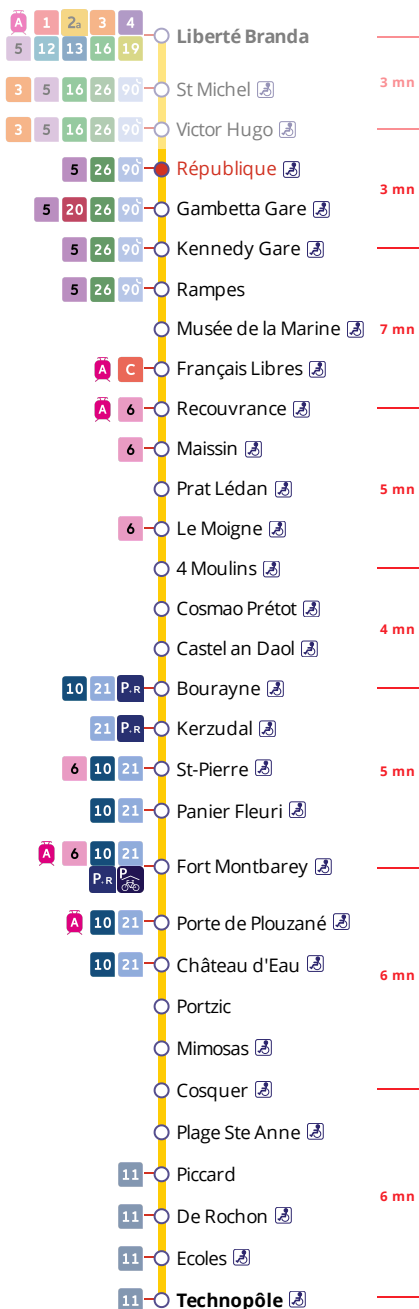

Arrêt : République

Du lundi au vendredi en période scolaire

Monday to Friday (school period) - A Lun da Wener (amzer-skol)

5h	6h	7h	8h	9h	10h	11h	12h	13h	14h	15h	16h	17h	18h	19h	20h	21h	22h	23h	0h
56	21	01	01	03	03a	04	03a	04	03a	03	03	05	03	11	16	16	16	06	
	41	11	11	15	15	16a	15	16a	15	15a	13	15	13	26	46	46			
		20	21	27	27a	28	28a	28	27a	27	23	25	23	46					
		32	32	39a	40	40a	39	40a	39	40	33	35	34						
		42	42	51	52a	51	51a	51	51a	52	43	43	46						
		52	53								53	53	58						

Du lundi au vendredi en vacances scolaires

Monday to Friday (school holidays) - A Lun da Wener (vakañsoù-skol)

5h	6h	7h	8h	9h	10h	11h	12h	13h	14h	15h	16h	17h	18h	19h	20h	21h	22h	23h	0h
56	21	01	02	03	03a	04	03a	04	03a	03	05	07	07	06	16	16	16	06	
	41	16	15	15	15	16a	15	16a	15	15a	17	19	18	26	46	46			
		30	27	27	27a	28	27a	28	27a	27	30	32	29	46					
		40	39	39a	40	40a	39	40a	39	40	42	43	40						
		50	51	51	52a	51	51a	51	51a	52	56	55	51						

Samedi - Saturday - Sadorn

5h	6h	7h	8h	9h	10h	11h	12h	13h	14h	15h	16h	17h	18h	19h	20h	21h	22h	23h	0h
56	21	09	14a	14a	14a	14a	12a	00a	00	00a	00	00a	00	11	16	16	16	06	
	49	27	29	29	29	29	24	12	12a	12	12a	12	12a	26	46	46			
		44a	44a	44a	44a	44a	36a	24a	24	24a	24	24a	24	46					
		59	59	59	59	59	48	36	36a	36	36a	36	39						
								48a	48	48a	48	48a	54						

Dimanche et jours fériés - Sunday and Bank Holidays - Sul ha deizioù-gouel

5h	6h	7h	8h	9h	10h	11h	12h	13h	14h	15h	16h	17h	18h	19h	20h	21h	22h	23h	0h
			34	04	04	04	04	04	04	04	04	04	04	14	16	16	16	06	
				34	34	34	34	34	34	34	34	34	44	44	46	46			