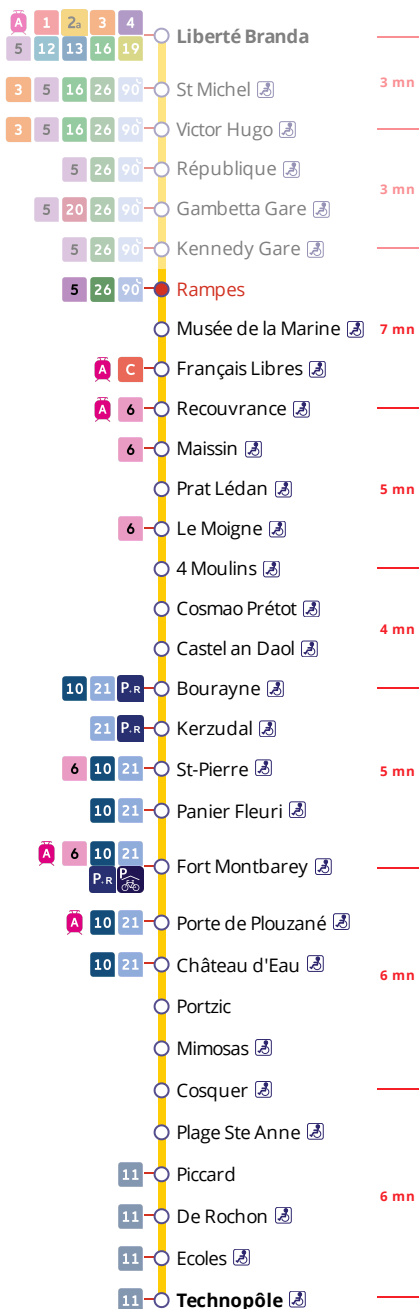

Arrêt : Rampes

Du lundi au vendredi en période scolaire

Monday to Friday (school period) - A Lun da Wener (amzer-skol)

5h	6h	7h	8h	9h	10h	11h	12h	13h	14h	15h	16h	17h	18h	19h	20h	21h	22h	23h	0h
59	24	05	05	07	06a	07	06a	07	06a	07	07	10	07	02	19	19	19	09	
	44	15	15	19	18	19a	18	19a	18	19a	17	20	17	15	49	49			
		24	26	31	30a	31	31a	31	30a	31	27	30	27	29					
		36	36	42a	43	43a	42	43a	42	44	38	40	38	49					
		46	46	54	55a	54	54a	54	54a	56	48	48	50						
		56	57								58	58							

Du lundi au vendredi en vacances scolaires

Monday to Friday (school holidays) - A Lun da Wener (vakañsoù-skol)

5h	6h	7h	8h	9h	10h	11h	12h	13h	14h	15h	16h	17h	18h	19h	20h	21h	22h	23h	0h
59	24	05	06	07	06a	07	06a	07	06a	07	09	01	00	10	19	19	19	09	
	44	20	19	19	18	19a	18	19a	18	19a	21	12	11	29	49	49			
		34	32	31	30a	31	30a	31	30a	31	34	24	22	49					
		44	43	42a	43	43a	42	43a	42	44	47	37	33						
		54	55	54	55a	54	54a	54	54a	56		48	44						
													55						

Samedi - Saturday - Sadorn

5h	6h	7h	8h	9h	10h	11h	12h	13h	14h	15h	16h	17h	18h	19h	20h	21h	22h	23h	0h
59	24	12	02	02	02	02	02	03a	03	03a	04	04a	04	15	19	19	19	09	
	52	30	17a	17a	17a	17a	15a	15	15a	15	16a	16	16a	30	49	49			
		47a	32	32	32	32	27	27a	27	27a	28	28a	28	49					
			47a	47a	47a	47a	39a	39	39a	40	40a	40	43						
							51	51a	51	52a	52	52a	58						

Dimanche et jours fériés - Sunday and Bank Holidays - Sul ha deizioù-gouel

5h	6h	7h	8h	9h	10h	11h	12h	13h	14h	15h	16h	17h	18h	19h	20h	21h	22h	23h	0h
			37	07	07	07	07	07	07	07	08	08	08	18	20	19	19	09	
				37	37	37	37	37	37	37	38	38	48	48	49	49			