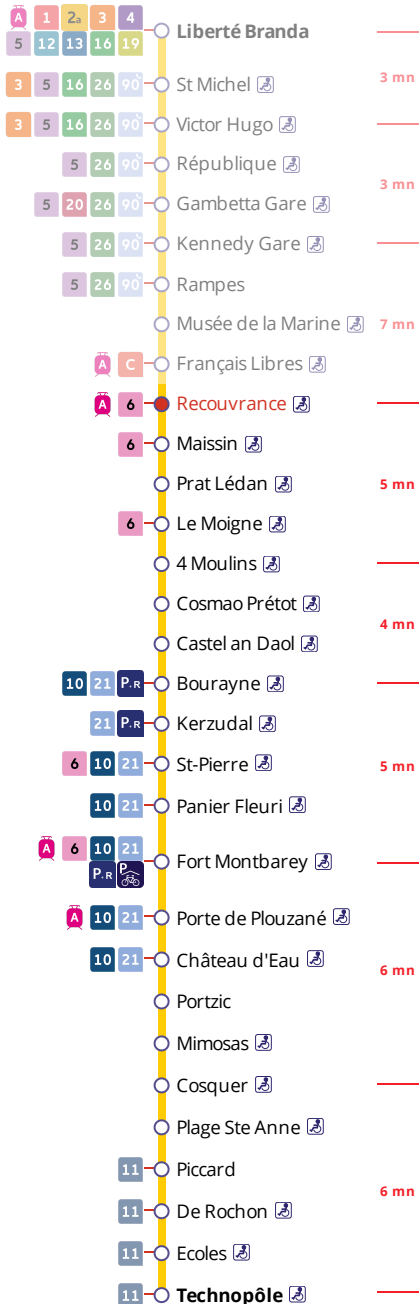

Arrêt : Recouvrance

Du lundi au vendredi en période scolaire

Monday to Friday (school period) - A Lun da Wener (amzer-skol)

5h	6h	7h	8h	9h	10h	11h	12h	13h	14h	15h	16h	17h	18h	19h	20h	21h	22h	23h	0h
03	11	02	03	00	01a	00	00a	00	00a	02	05	06	09	24	23	23	13		
29	21	11	13	12a	13	12a	13	12a	13	14	17	15	20	54	53				
49	30	21	25	24	25a	24	25a	24	25a	24	27	25	34						
	42	32	37	36a	37	37a	37	36a	37	34	37	34	54						
	52	42	48a	49	49a	48	49a	48	50	45	47	45							
			52							55	57	57							

Du lundi au vendredi en vacances scolaires

Monday to Friday (school holidays) - A Lun da Wener (vakañsoù-skol)

5h	6h	7h	8h	9h	10h	11h	12h	13h	14h	15h	16h	17h	18h	19h	20h	21h	22h	23h	0h
03	11	00	01	00	01a	00	00a	00	00a	02	08	08	02	24	23	23	13		
29	26	12	13	12a	13	12a	13	12a	13	16	19	19	17	54	53				
49	40	25	25	24	25a	24	25a	24	25a	28	31	30	34						
	50	38	37	36a	37	36a	37	36a	37	41	44	40	54						
		49	48a	49	49a	48	49a	48	50	54	57	51							

Samedi - Saturday - Sadorn

5h	6h	7h	8h	9h	10h	11h	12h	13h	14h	15h	16h	17h	18h	19h	20h	21h	22h	23h	0h
03	16	06	06	06	07	07	08a	08	08a	09	09a	09	03	24	23	23	13		
28	34	21a	21a	21a	22a	20a	20	20a	20	21a	21	21a	20	54	53				
56	51a	36	36	37	37	32	32a	32	32a	33	33a	33	35						
		51a	51a	52a	52a	44a	44	44a	45	45a	45	48	54						
						56	56a	56	57a	57	57a								

a : terminus à l'arrêt Fort Montbarey

Commentaires

Dates des vacances scolaires :

- du 23 octobre au 5 novembre
- du 25 décembre 2023 au 7 janvier 2024
- du 26 février au 10 mars
- du 22 avril au 5 mai 2024
- du 8 au 12 mai 2024