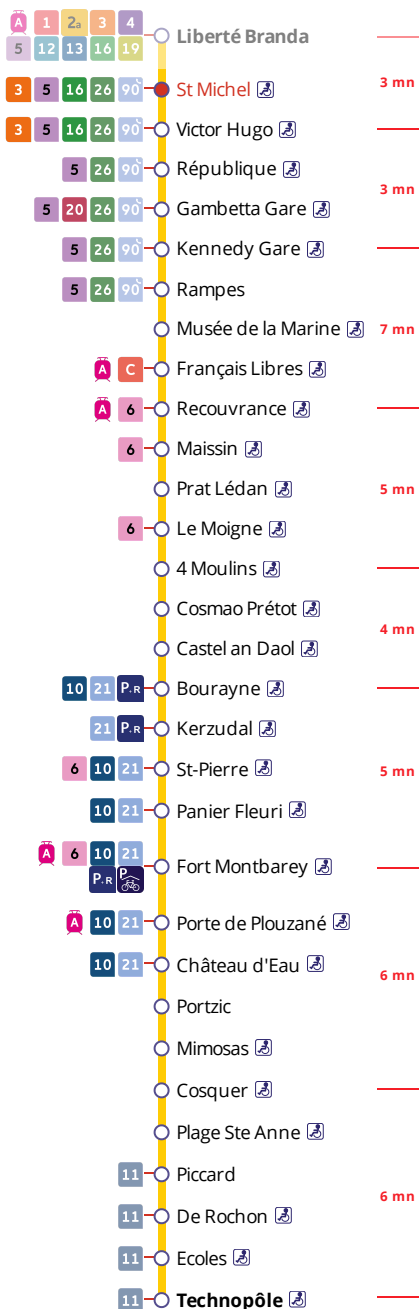

Arrêt : St Michel

Du lundi au vendredi en période scolaire

Monday to Friday (school period) - A Lun da Wener (amzer-skol)

5h	6h	7h	8h	9h	10h	11h	12h	13h	14h	15h	16h	17h	18h	19h	20h	21h	22h	23h	0h
54	19	09	09	01	01a	02	01a	02	01a	01	01	02	00	09	14	14	14	04	
	39	18	19	13	13	14a	13	14a	13	13a	11	12	10	24	44	44			
	59	30	30	25	25a	26	26a	26	25a	25	21	22	20	44					
		40	40	37a	38	38a	37	38a	37	38	31	32	32						
		50	51	49	50a	49	49a	49	49a	50	41	40	44						
		59									51	50	56						

Du lundi au vendredi en vacances scolaires

Monday to Friday (school holidays) - A Lun da Wener (vakañsoù-skol)

5h	6h	7h	8h	9h	10h	11h	12h	13h	14h	15h	16h	17h	18h	19h	20h	21h	22h	23h	0h
54	19	14	00	01	01a	02	01a	02	01a	01	03	04	04	04	14	14	14	04	
	39	28	13	13	13	14a	13	14a	13	13a	15	16	15	24	44	44			
	59	38	25	25	25a	26	25a	26	25a	25	28	29	27	44					
		48	37	37a	38	38a	37	38a	37	38	40	40	38						
			49	49	50a	49	49a	49	49a	50	53	52	49						

Samedi - Saturday - Sadorn

5h	6h	7h	8h	9h	10h	11h	12h	13h	14h	15h	16h	17h	18h	19h	20h	21h	22h	23h	0h
54	19	07	12a	12a	12a	12a	10a	10	10a	10	10a	10	10a	09	14	14	14	04	
	47	25	27	27	27	27	22	22a	22	22a	22	22a	22	24	44	44			
		42a	42a	42a	42a	42a	34a	34	34a	34	34a	34	37	44					
		57	57	57	57	57	46	46a	46	46a	46	46a	52						
							58a	58	58a	58	58a	58							

Dimanche et jours fériés - Sunday and Bank Holidays - Sul ha deizioù-gouel

5h	6h	7h	8h	9h	10h	11h	12h	13h	14h	15h	16h	17h	18h	19h	20h	21h	22h	23h	0h
			32	02	02	02	02	02	02	02	02	02	02	12	14	14	14	04	
				32	32	32	32	32	32	32	32	32	42	42	44	44			