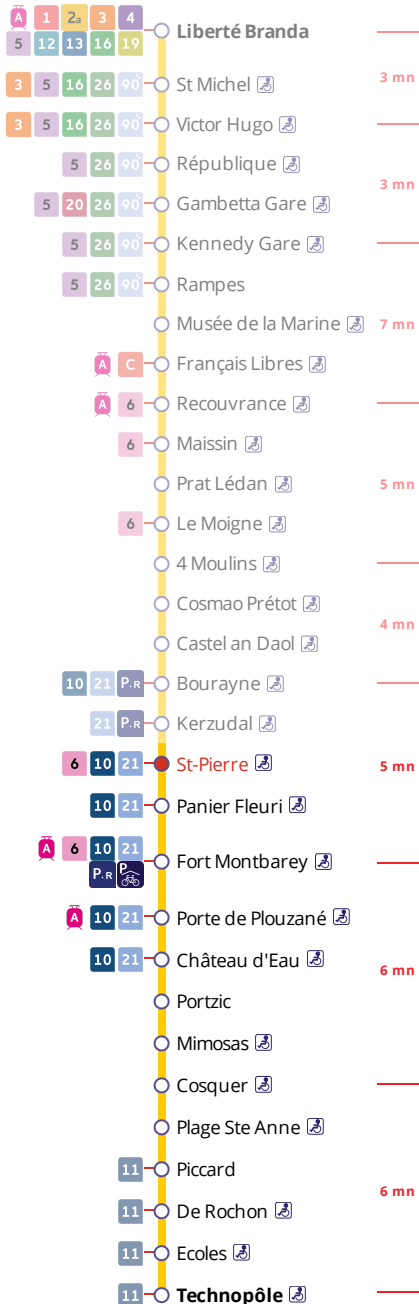

Arrêt : St-Pierre

Du lundi au vendredi en période scolaire Monday to Friday (school period) - A Lun da Wener (amzer-skol)

5h	6h	7h	8h	9h	10h	11h	12h	13h	14h	15h	16h	17h	18h	19h	20h	21h	22h	23h	0h
13	01	05	04	00a	01	01a	00	01a	00	03	09	01	10	05	04	03	23		
40	24	15	15	12	13a	12	12a	12	13a	15	19	11	22	34	33	33			
		34	24	25	24a	25	24a	25	24a	26	27	31	20	32					
		43	33	37	36	37a	36	37a	36	38a	37	41	28	45					
		55	44	49	48a	49	49a	49	48a	50	48	51	38						
			54								59	47							
												58							

Du lundi au vendredi en vacances scolaires Monday to Friday (school holidays) - A Lun da Wener (vakañsoù-skol)

5h	6h	7h	8h	9h	10h	11h	12h	13h	14h	15h	16h	17h	18h	19h	20h	21h	22h	23h	0h
13	01	03	01	00a	01	01a	00	01a	00	03	08	11	04	05	04	03	23		
40	24	13	13	12	13a	12	12a	12	13a	15	22	22	15	34	33	33			
		39	25	25	24a	25	24a	25	24a	26	29	33	32	29					
		53	37	37	36	37a	36	37a	36	38a	41	45	43	45					
			50	49	48a	49	48a	49	48a	50	55	58	53						

Samedi - Saturday - Sadorn

5h	6h	7h	8h	9h	10h	11h	12h	13h	14h	15h	16h	17h	18h	19h	20h	21h	22h	23h	0h
13	06	02a	02a	02a	04a	04a	08	08a	08	09a	09	09a	00	05	04	03	23		
38	26	17	17	17	19	19	20a	20	20a	21	21a	21	15	34	33	33			
		45	32a	32a	32a	34a	32a	32	32a	32	33a	33	33a	31					
			47	47	49	49	44	44a	44	44a	45	45a	45	46					
							56a	56	56a	57	57a	57							

Dimanche et jours fériés - Sunday and Bank Holidays - Sul ha deizioù-gouel

5h	6h	7h	8h	9h	10h	11h	12h	13h	14h	15h	16h	17h	18h	19h	20h	21h	22h	23h	0h	
			52	22	22	23	23	23	23	23	24	24	24	04	04	03	03	23		
				52	53	53	53	53	53	53	54	54		34	35	33	33			