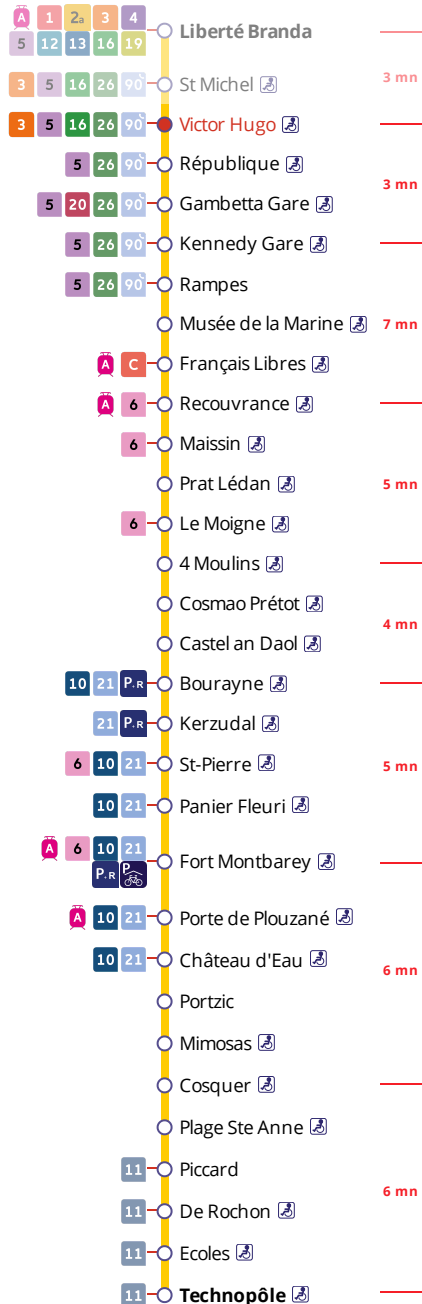

Arrêt : Victor Hugo

Du lundi au vendredi en période scolaire Monday to Friday (school period) - A Lun da Wener (amzer-skol)

5h	6h	7h	8h	9h	10h	11h	12h	13h	14h	15h	16h	17h	18h	19h	20h	21h	22h	23h	0h
55	20	00	00	02	02a	03	02a	03	02a	02	02	04	02	10	15	15	15	05	
	40	10	10	14	14	15a	14	15a	14	14a	12	14	12	25	45	45			
		19	20	26	26a	27	27a	27	26a	26	22	24	22	45					
		31	31	38a	39	39a	38	39a	38	39	32	34	33						
		41	41	50	51a	50	50a	50	50a	51	42	42	45						
		51	52								52	52	57						

Du lundi au vendredi en vacances scolaires Monday to Friday (school holidays) - A Lun da Wener (vakañsoù-skol)

5h	6h	7h	8h	9h	10h	11h	12h	13h	14h	15h	16h	17h	18h	19h	20h	21h	22h	23h	0h
55	20	00	01	02	02a	03	02a	03	02a	02	04	06	06	05	15	15	15	05	
	40	15	14	14	14	15a	14	15a	14	14a	16	18	17	25	45	45			
		29	26	26	26a	27	26a	27	26a	26	29	31	28	45					
		39	38	38a	39	39a	38	39a	38	39	41	42	39						
		49	50	50	51a	50	50a	50	50a	51	55	54	50						

Samedi - Saturday - Sadorn

5h	6h	7h	8h	9h	10h	11h	12h	13h	14h	15h	16h	17h	18h	19h	20h	21h	22h	23h	0h
55	20	08	13a	13a	13a	13a	11a	11	11a	11	11a	11	11a	10	15	15	15	05	
	48	26	28	28	28	28	23	23a	23	23a	23	23a	23	25	45	45			
		43a	43a	43a	43a	43a	35a	35	35a	35	35a	35	38	45					
		58	58	58	58	58	47	47a	47	47a	47	47a	53						
							59a	59	59a	59	59a	59							

a : terminus à l'arrêt Fort Montbarey

Commentaires

Dates des vacances scolaires :

- du 23 octobre au 5 novembre
- du 25 décembre 2023 au 7 janvier 2024
- du 26 février au 10 mars
- du 22 avril au 5 mai 2024
- du 8 au 12 mai 2024