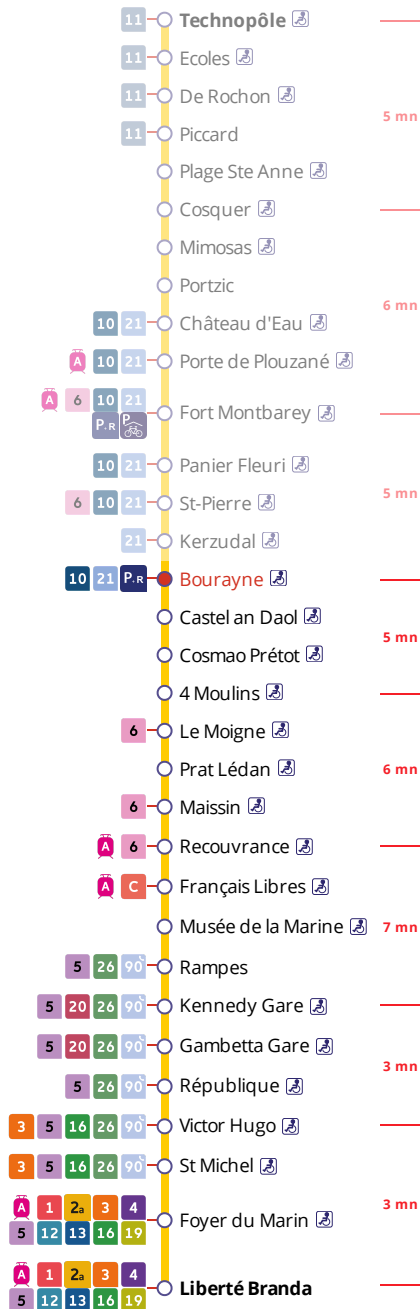

# Arrêt : Bourayne

#### Monday to Friday (school period) - A Lun da Wener (amzer-skol)

5h	6h	7h	8h	9h	10h	11h	12h	13h	14h	15h	16h	17h	18h	19h	20h	21h	22h	23h	0h
24	23	09	08	05	08	08	08	09	08	08	06	05	06	02	17	17	37		
53	43	17	19	17	20	20	20	20	20	20	14	15	16	22	47	47			
	59	27	29	29	32	32	32	32	32	32	25	25	28	47					
		37	41	41	44	44	44	44	44	44	35	35	42						
		47	53	55	56	56	56	56	56	56	45	45							
		58									55	56							

### Samedi - Saturday - Sadorn

5h	6h	7h	8h	9h	10h	11h	12h	13h	14h	15h	16h	17h	18h	19h	20h	21h	22h	23h	0h
24	23	13	13	11	11	11	09	10	09	09	10	10	11	19	17	17	37		
53	53	28	28	26	26	26	22	22	21	21	22	22	23	47	47	47			
		43	42	41	41	41	34	34	33	33	34	34	39						
		58	57	56	56	55	46	46	45	45	46	46	59						
							58	57	57	57	58	58							