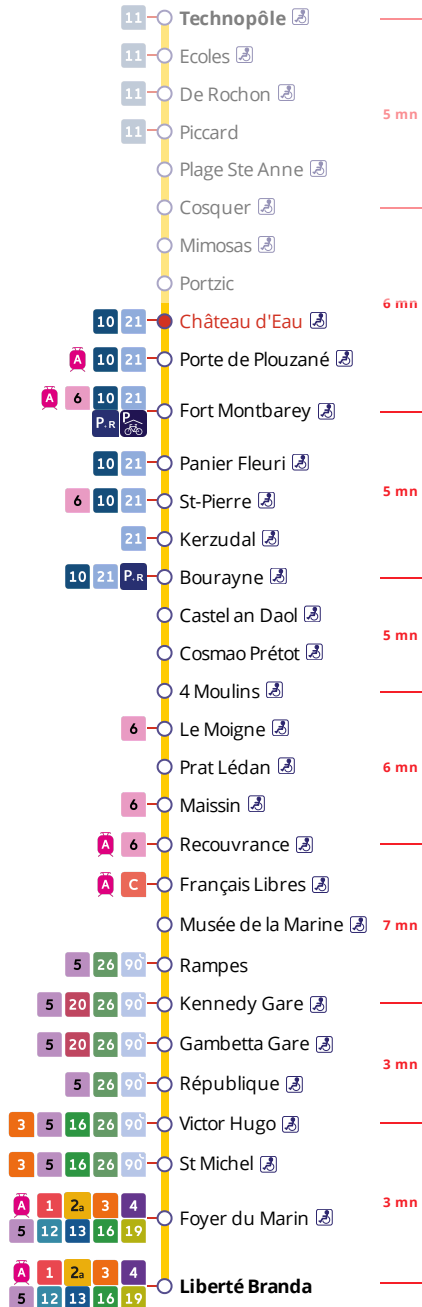

Arrêt : Château d'Eau

Du lundi au vendredi en période scolaire
Monday to Friday (school period) - A Lun da Wener (amzer-skol)

5h	6h	7h	8h	9h	10h	11h	12h	13h	14h	15h	16h	17h	18h	19h	20h	21h	22h	23h	0h
16	15	01	00	09	00	12	00	12	00	12	17	07	08	14	09	09	29		
45	35	09	11	21	24	36	24	36	24	36	27	17	20	39	39	39			
		51	19	21	33	48	48	48	58	37	27	34							
			29	33	47					47	37	54							
			39	45						57	48								
			50	57						58									

Du lundi au vendredi en vacances scolaires
Monday to Friday (school holidays) - A Lun da Wener (vakañsoù-skol)

5h	6h	7h	8h	9h	10h	11h	12h	13h	14h	15h	16h	17h	18h	19h	20h	21h	22h	23h	0h
16	15	01	09	09	00	12	00	12	00	12	19	09	08	14	09	09	29		
45	35	09	21	21	24	36	24	36	24	35	31	21	20	39	39	39			
		51	21	33	33	48	48	48	58	44	33	34							
			33	45	47					57	45	54							
			45	57						57									
			57																

Samedi - Saturday - Sadorn

5h	6h	7h	8h	9h	10h	11h	12h	13h	14h	15h	16h	17h	18h	19h	20h	21h	22h	23h	0h
16	15	05	05	03	03	03	01	14	01	13	02	14	03	11	09	09	29		
45	45	35	34	33	33	33	26	38	25	37	26	38	31	39	39	39			
							50	49	50	50	51								

Dimanche et jours fériés - Sunday and Bank Holidays - Sul ha deizioù-gouel

5h	6h	7h	8h	9h	10h	11h	12h	13h	14h	15h	16h	17h	18h	19h	20h	21h	22h	23h	0h
			24	24	24	24	24	24	24	24	24	24	24	34	09	09	29		
			54	54	54	54	54	54	54	54	54	54	54		39	39			