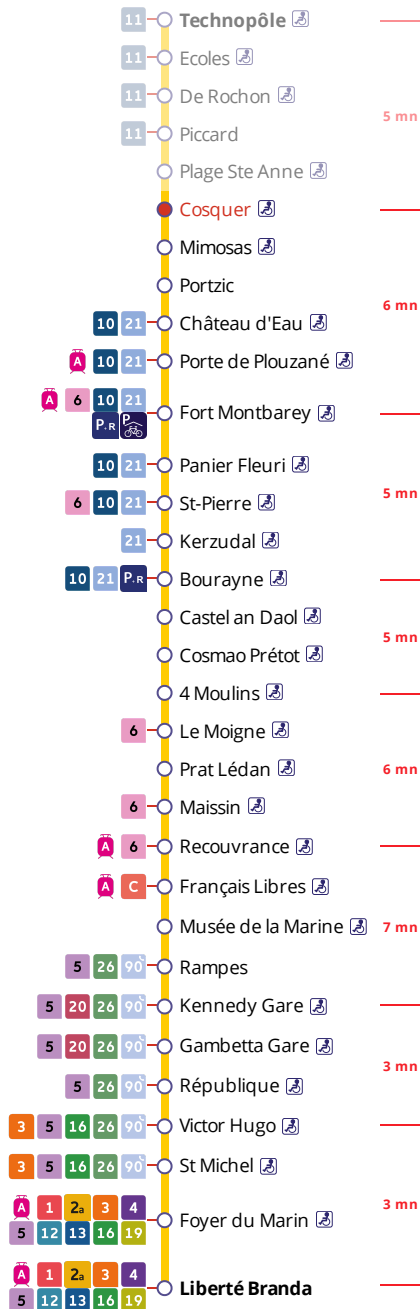

# Arrêt : Cosquer

### Du lundi au vendredi en période scolaire Monday to Friday (school period) - A Lun da Wener (amzer-skol)

5h	6h	7h	8h	9h	10h	11h	12h	13h	14h	15h	16h	17h	18h	19h	20h	21h	22h	23h	0h
13	12	06	08	06	21	09	21	09	21	09	14	04	05	11	06	06	26		
42	32	16	18	18	45	33	45	33	45	33	24	14	17	36	36	36			
		48	26	30	30		57		57		55	34	24	31					
		58	36	42	44						44	34	51						
			47	54	57						54	45							
													55						

### Du lundi au vendredi en vacances scolaires Monday to Friday (school holidays) - A Lun da Wener (vakañsoù-skol)

5h	6h	7h	8h	9h	10h	11h	12h	13h	14h	15h	16h	17h	18h	19h	20h	21h	22h	23h	0h
13	12	06	06	06	21	09	21	09	21	09	16	06	05	11	06	06	26		
42	32	18	18	18	45	33	45	33	45	32	28	18	17	36	36	36			
		48	30	30	30		57		57		55	41	30	31					
		58	42	42	44						54	42	51						
			54	54	57								54						

### Samedi - Saturday - Sadorn

5h	6h	7h	8h	9h	10h	11h	12h	13h	14h	15h	16h	17h	18h	19h	20h	21h	22h	23h	0h
13	12	02	02	00	00	00	23	11	22	10	23	11	00	08	06	06	26		
42	42	32	31	30	30	30	47	35	46	34	47	35	28	36	36	36			
							58		58		59		48						