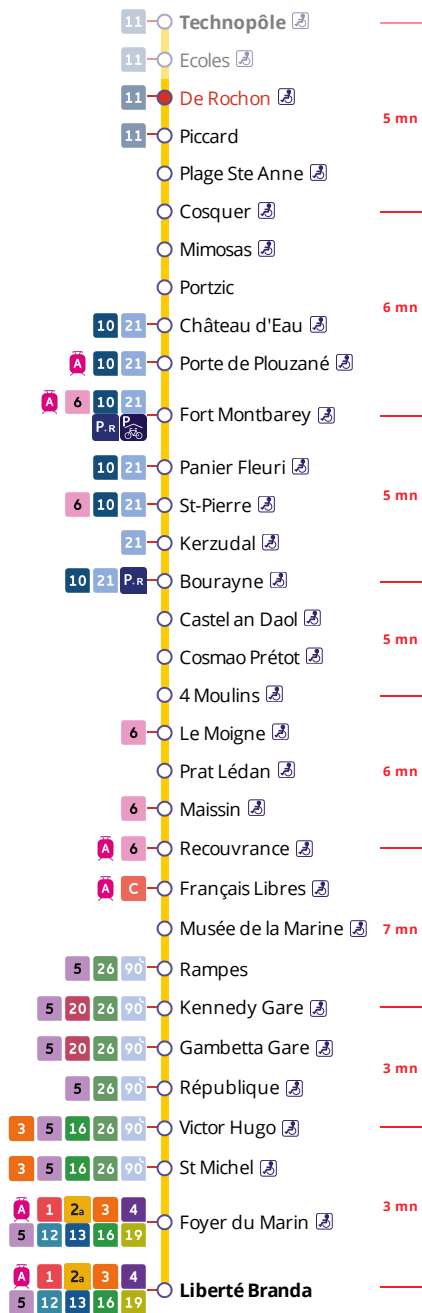

Arrêt : De Rochon

Du lundi au vendredi en période scolaire

Monday to Friday (school period) - A Lun da Wener (amzer-skol)

5h	6h	7h	8h	9h	10h	11h	12h	13h	14h	15h	16h	17h	18h	19h	20h	21h	22h	23h	0h
09	08	02	04	02	17	05	17	05	17	05	09	09	01	07	02	02	22		
38	28	12	14	14	41	29	41	29	41	29	19	19	13	32	32	32			
		44	22	26	26		53		53		51	29	29	27					
		54	32	38	40						39	40	47						
			43	50	53						49	50							
					53						59								

Du lundi au vendredi en vacances scolaires

Monday to Friday (school holidays) - A Lun da Wener (vakañsoù-skol)

5h	6h	7h	8h	9h	10h	11h	12h	13h	14h	15h	16h	17h	18h	19h	20h	21h	22h	23h	0h
09	08	02	02	02	17	05	17	05	17	05	11	01	01	07	02	02	22		
38	28	14	14	14	41	29	41	29	41	28	23	13	13	32	32	32			
		44	26	26	26		53		53		51	36	25	27					
		54	38	38	40						49	37	47						
			50	50	53							49							

Samedi - Saturday - Sadorn

5h	6h	7h	8h	9h	10h	11h	12h	13h	14h	15h	16h	17h	18h	19h	20h	21h	22h	23h	0h
09	08	28	27	26	26	26	19	07	18	06	19	07	24	04	02	02	22		
38	38	58	56	56	56	54	43	31	42	30	43	31	44	32	32	32			
		58						54		55		56							

Dimanche et jours fériés - Sunday and Bank Holidays - Sul ha deizioù-gouel

5h	6h	7h	8h	9h	10h	11h	12h	13h	14h	15h	16h	17h	18h	19h	20h	21h	22h	23h	0h
			17	17	17	17	17	17	17	17	17	17	17	27	02	02	22		
			47	47	47	47	47	47	47	47	47	47	47		32	32			