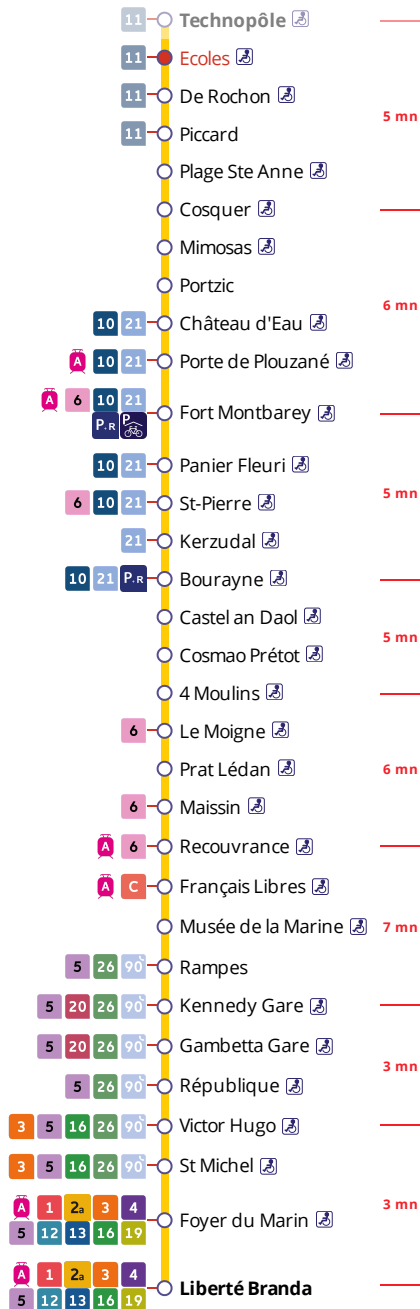

Arrêt : Ecoles

Du lundi au vendredi en période scolaire Monday to Friday (school period) - A Lun da Wener (amzer-skol)

5h	6h	7h	8h	9h	10h	11h	12h	13h	14h	15h	16h	17h	18h	19h	20h	21h	22h	23h	0h
08	07	01	03	01	16	04	16	04	16	04	08	08	00	06	01	01	21		
37	27	11	13	13	40	28	40	28	40	28	18	18	12	31	31	31			
		43	21	25	25		52		52		50	28	28	26					
		53	31	37	39						38	39	46						
			42	49	52						48	49							
				52							58								

Du lundi au vendredi en vacances scolaires Monday to Friday (school holidays) - A Lun da Wener (vakañsoù-skol)

5h	6h	7h	8h	9h	10h	11h	12h	13h	14h	15h	16h	17h	18h	19h	20h	21h	22h	23h	0h
08	07	01	01	01	16	04	16	04	16	04	10	00	00	06	01	01	21		
37	27	13	13	13	40	28	40	28	40	27	22	12	12	31	31	31			
		43	25	25	25		52		52		50	35	24	26					
		53	37	37	39						48	36	46						
			49	49	52						48								

Samedi - Saturday - Sadorn

5h	6h	7h	8h	9h	10h	11h	12h	13h	14h	15h	16h	17h	18h	19h	20h	21h	22h	23h	0h
08	07	27	26	25	25	25	18	06	17	05	18	06	23	03	01	01	21		
37	37	57	55	55	55	53	42	30	41	29	42	30	43	31	31	31			
		57						53		54		55							

Dimanche et jours fériés - Sunday and Bank Holidays - Sul ha deizioù-gouel

5h	6h	7h	8h	9h	10h	11h	12h	13h	14h	15h	16h	17h	18h	19h	20h	21h	22h	23h	0h
			16	16	16	16	16	16	16	16	16	16	16	26	01	01	21		
			46	46	46	46	46	46	46	46	46	46	46		31	31			