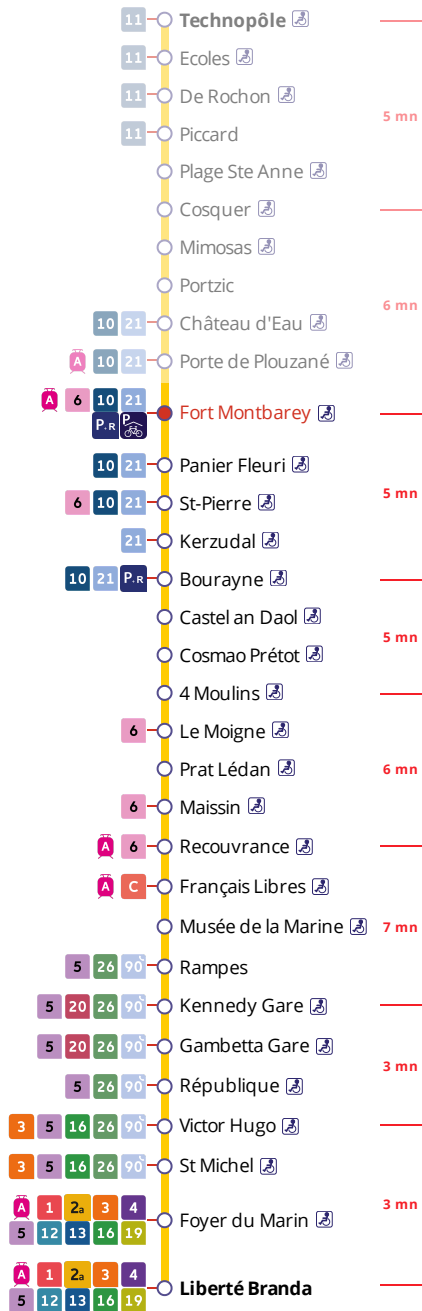

Arrêt : Fort Montbarey

Du lundi au vendredi en période scolaire

Monday to Friday (school period) - A Lun da Wener (amzer-skol)

5h	6h	7h	8h	9h	10h	11h	12h	13h	14h	15h	16h	17h	18h	19h	20h	21h	22h	23h	0h
19	18	04	03	00	03	03	03	04	03	03	01	00	01	17	12	12	32		
48	38	12	14	12	15	15	15	15	15	15	09	10	11	42	42	42			
	54	22	24	24	27	27	27	27	27	27	20	20	23						
		32	36	36	39	39	39	39	39	39	30	30	37						
		42	48	50	51	51	51	51	51	51	40	40	57						
		53									50	51							

Du lundi au vendredi en vacances scolaires

Monday to Friday (school holidays) - A Lun da Wener (vakañsoù-skol)

5h	6h	7h	8h	9h	10h	11h	12h	13h	14h	15h	16h	17h	18h	19h	20h	21h	22h	23h	0h
19	18	04	00	00	03	03	03	04	03	03	01	00	00	17	12	12	32		
48	38	12	12	12	15	15	15	15	15	15	10	12	11	42	42	42			
	54	24	24	24	27	27	27	27	27	26	22	24	23						
		36	36	36	39	39	39	39	39	38	34	36	37						
		48	48	50	51	51	51	51	51	49	47	48	57						

Samedi - Saturday - Sadorn

5h	6h	7h	8h	9h	10h	11h	12h	13h	14h	15h	16h	17h	18h	19h	20h	21h	22h	23h	0h
19	18	08	08	06	06	06	04	05	04	04	05	05	06	14	12	12	32		
48	48	23	23	21	21	21	17	17	16	16	17	17	18	42	42	42			
		38	37	36	36	36	29	29	28	28	29	29	34						
		53	52	51	51	50	41	41	40	40	41	41	54						
							53	52	52	52	53	53							

Dimanche et jours fériés - Sunday and Bank Holidays - Sul ha deizioù-gouel

5h	6h	7h	8h	9h	10h	11h	12h	13h	14h	15h	16h	17h	18h	19h	20h	21h	22h	23h	0h
			27	27	27	27	27	27	27	27	27	27	27	37	12	12	32		
			57	57	57	57	57	57	57	57	57	57	57		42	42			