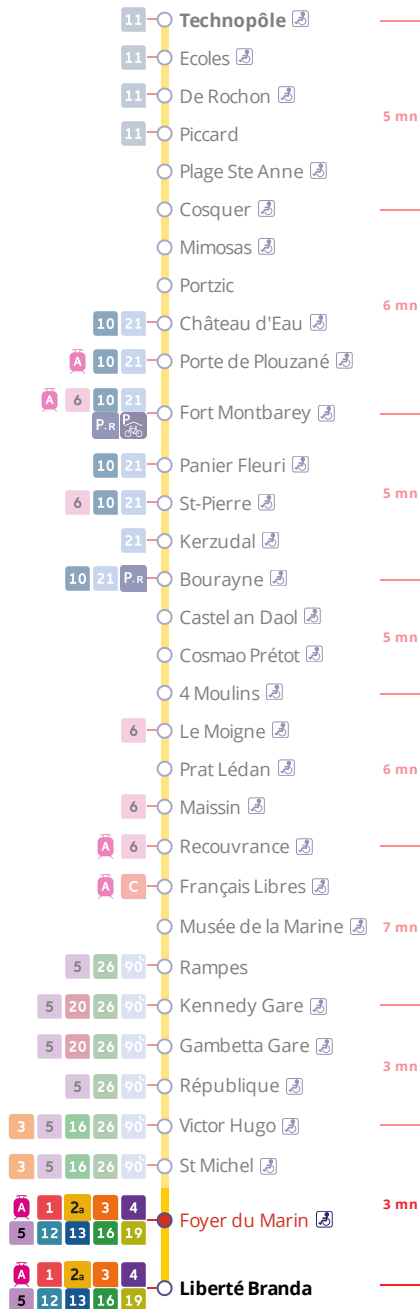

Arrêt : Foyer du Marin

Du lundi au vendredi en période scolaire
Monday to Friday (school period) - A Lun da Wener (amzer-skol)

5h	6h	7h	8h	9h	10h	11h	12h	13h	14h	15h	16h	17h	18h	19h	20h	21h	22h	23h	0h	
43	12	04	04	06	04	07	06	07	06	06	11	07	05	09	07	07	06			
	42	23	14	18	18	19	18	19	18	18	25	17	14	26	37	36	56			
		33	25	30	31	31	30	31	30	31	35	27	24	43						
		43	35	40	43	42	42	42	42	45	45	35	34							
		53	46	52	55	54	55	54	54	59	57	45	44							
			56									55	56							

Du lundi au vendredi en vacances scolaires
Monday to Friday (school holidays) - A Lun da Wener (vakañsoù-skol)

5h	6h	7h	8h	9h	10h	11h	12h	13h	14h	15h	16h	17h	18h	19h	20h	21h	22h	23h	0h	
43	12	04	08	06	04	07	06	07	06	06	10	11	10	09	07	07	06			
	42	23	20	18	18	19	18	19	18	18	23	24	22	26	37	36	56			
		33	32	30	31	31	30	31	30	31	35	35	33	43						
		43	44	40	43	42	42	42	42	45	48	47	44							
		55	56	52	55	54	55	54	54	58	59	59	56							

Samedi - Saturday - Sadorn

5h	6h	7h	8h	9h	10h	11h	12h	13h	14h	15h	16h	17h	18h	19h	20h	21h	22h	23h	0h	
43	12	12	02	02	02	02	02	07	07	07	07	07	07	19	07	06	06			
	42	32	17	17	17	17	16	19	19	19	19	19	19	39	36	36	56			
		47	32	32	32	32	30	31	31	31	31	31	31							
			47	47	47	47	43	43	43	43	43	43	43							
							55	55	55	55	55	55	59							

Dimanche et jours fériés - Sunday and Bank Holidays - Sul ha deizioù-gouel

5h	6h	7h	8h	9h	10h	11h	12h	13h	14h	15h	16h	17h	18h	19h	20h	21h	22h	23h	0h	
			51	22	22	22	22	22	22	22	22	22	22	23	01	06	06			
				52	52	52	52	52	52	52	52	52	53		36	36	56			