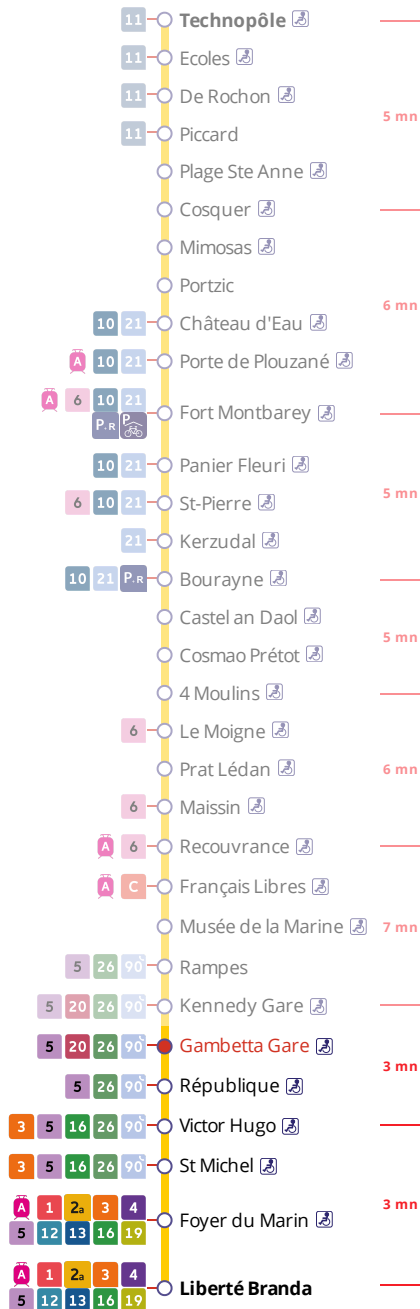

Arrêt : Gambetta Gare

Du lundi au vendredi en période scolaire

Monday to Friday (school period) - A Lun da Wener (amzer-skol)

5h	6h	7h	8h	9h	10h	11h	12h	13h	14h	15h	16h	17h	18h	19h	20h	21h	22h	23h	0h	
39	08	00	00	02	00	03	02	03	02	02	07	02	01	05	03	03	02			
	38	19	10	14	14	15	14	15	14	14	21	12	10	22	33	32	52			
		29	21	26	27	27	26	27	26	27	31	22	20	39						
		39	31	36	39	38	38	38	38	41	40	31	30							
		49	42	48	51	50	51	50	50	55	52	41	40							
			52									51	52							

Du lundi au vendredi en vacances scolaires

Monday to Friday (school holidays) - A Lun da Wener (vakañsoù-skol)

5h	6h	7h	8h	9h	10h	11h	12h	13h	14h	15h	16h	17h	18h	19h	20h	21h	22h	23h	0h	
39	08	00	04	02	00	03	02	03	02	02	06	06	06	05	03	03	02			
	38	19	16	14	14	15	14	15	14	14	19	19	18	22	33	32	52			
		29	28	26	27	27	26	27	26	27	31	31	29	39						
		39	40	36	39	38	38	38	38	41	43	43	40							
		51	52	48	51	50	51	50	50	54	54	55	52							

Samedi - Saturday - Sadorn

5h	6h	7h	8h	9h	10h	11h	12h	13h	14h	15h	16h	17h	18h	19h	20h	21h	22h	23h	0h	
39	08	08	13	13	13	13	12	03	03	03	03	03	03	15	03	02	02			
	38	28	28	28	28	28	26	15	15	15	15	15	15	35	32	32	52			
		43	43	43	43	43	39	27	27	27	27	27	27							
		58	58	58	58	58	51	39	39	39	39	39	39							
								51	51	51	51	51	55							

Dimanche et jours fériés - Sunday and Bank Holidays - Sul ha deizioù-gouel

5h	6h	7h	8h	9h	10h	11h	12h	13h	14h	15h	16h	17h	18h	19h	20h	21h	22h	23h	0h	
			47	18	18	18	18	18	18	18	18	18	18	19	32	02	02			
				48	48	48	48	48	48	48	48	48	49	57		32	52			