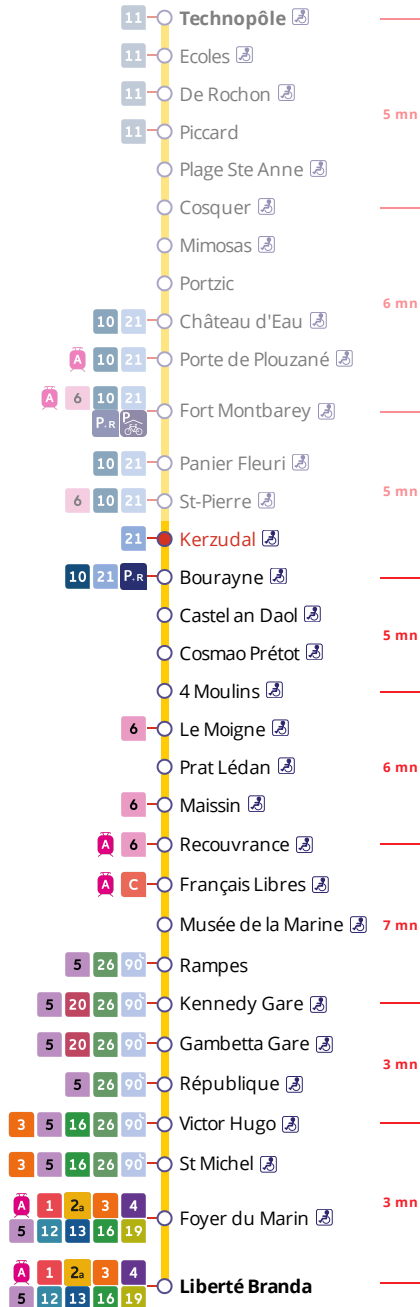

Arrêt : Kerzudal

Du lundi au vendredi en période scolaire

Monday to Friday (school period) - A Lun da Wener (amzer-skol)

5h	6h	7h	8h	9h	10h	11h	12h	13h	14h	15h	16h	17h	18h	19h	20h	21h	22h	23h	0h
23	22	08	07	04	07	07	07	08	07	07	05	04	05	01	16	16	36		
52	42	16	18	16	19	19	19	19	19	19	13	14	15	21	46	46			
	58	26	28	28	31	31	31	31	31	31	24	24	27	46					
		36	40	40	43	43	43	43	43	43	34	34	41						
		46	52	54	55	55	55	55	55	55	44	44							
		57									54	55							

Du lundi au vendredi en vacances scolaires

Monday to Friday (school holidays) - A Lun da Wener (vakañsoù-skol)

5h	6h	7h	8h	9h	10h	11h	12h	13h	14h	15h	16h	17h	18h	19h	20h	21h	22h	23h	0h
23	22	08	04	04	07	07	07	08	07	07	05	04	04	01	16	16	36		
52	42	16	16	16	19	19	19	19	19	19	14	16	15	21	46	46			
	58	28	28	28	31	31	31	31	31	30	26	28	27	46					
		40	40	40	43	43	43	43	43	42	38	40	41						
		52	52	54	55	55	55	55	55	53	51	52							

Samedi - Saturday - Sadorn

5h	6h	7h	8h	9h	10h	11h	12h	13h	14h	15h	16h	17h	18h	19h	20h	21h	22h	23h	0h
23	22	12	12	10	10	10	08	09	08	08	09	09	10	18	16	16	36		
52	52	27	27	25	25	25	21	21	20	20	21	21	22	46	46	46			
		42	41	40	40	40	33	33	32	32	33	33	38						
		57	56	55	55	54	45	45	44	44	45	45	58						
							57	56	56	56	57	57							

Dimanche et jours fériés - Sunday and Bank Holidays - Sul ha deizioù-gouel

5h	6h	7h	8h	9h	10h	11h	12h	13h	14h	15h	16h	17h	18h	19h	20h	21h	22h	23h	0h
			31	01	01	01	01	01	01	01	01	01	01	01	16	16	36		
				31	31	31	31	31	31	31	31	31	31	41	46	46			