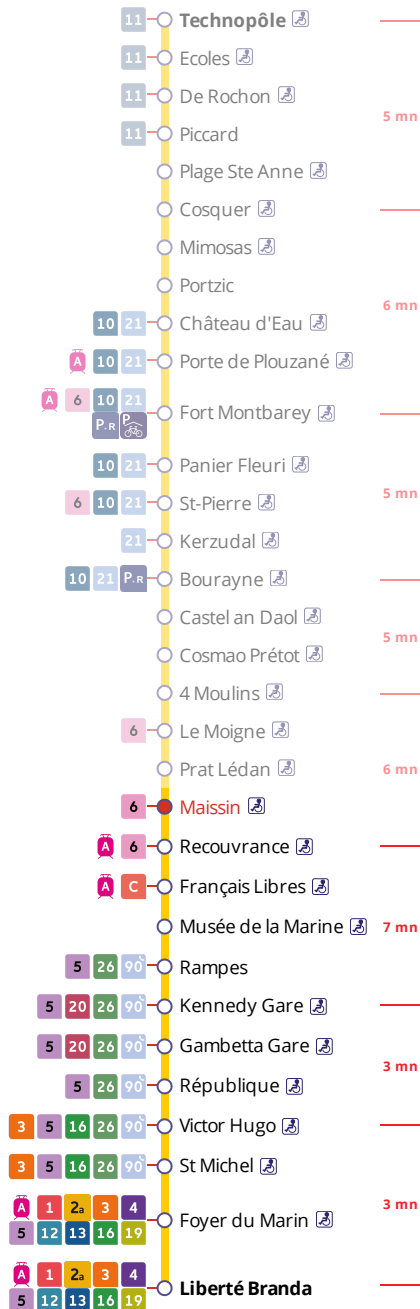

Arrêt : Maissin

Du lundi au vendredi en période scolaire

Monday to Friday (school period) - A Lun da Wener (amzer-skol)

5h	6h	7h	8h	9h	10h	11h	12h	13h	14h	15h	16h	17h	18h	19h	20h	21h	22h	23h	0h
31	00	09	09	03	04	05	05	05	05	05	08	06	06	11	25	24	44		
	30	19	19	15	17	17	17	18	17	17	18	16	16	30	55	54			
	51	28	30	26	29	29	29	29	29	29	26	26	26	55					
		38	40	38	41	41	41	41	41	43	36	36	38						
		48	51	50	53	53	53	53	53	55	46	46	52						
		58									56	56							

Du lundi au vendredi en vacances scolaires

Monday to Friday (school holidays) - A Lun da Wener (vakañsoù-skol)

5h	6h	7h	8h	9h	10h	11h	12h	13h	14h	15h	16h	17h	18h	19h	20h	21h	22h	23h	0h
31	00	09	04	03	04	05	05	05	05	05	06	03	04	11	25	24	44		
	30	19	16	15	17	17	17	18	17	17	18	16	15	30	55	54			
	51	28	28	26	29	29	29	29	29	29	27	28	26	55					
		40	40	38	41	41	41	41	41	42	38	40	38						
		52	51	50	53	53	53	53	53	54	50	52	52						

Samedi - Saturday - Sadorn

5h	6h	7h	8h	9h	10h	11h	12h	13h	14h	15h	16h	17h	18h	19h	20h	21h	22h	23h	0h
31	00	00	05	05	05	05	04	07	06	06	06	07	07	07	24	24	44		
	30	20	20	20	20	20	18	19	18	18	19	19	19	27	54	54			
		35	35	35	35	35	31	31	30	30	31	31	31	55					
		50	50	50	50	50	43	43	42	42	43	43	47						
							55	55	54	54	55	55							

Dimanche et jours fériés - Sunday and Bank Holidays - Sul ha deizioù-gouel

5h	6h	7h	8h	9h	10h	11h	12h	13h	14h	15h	16h	17h	18h	19h	20h	21h	22h	23h	0h
			39	10	10	10	10	10	10	10	10	10	10	10	24	24	44		
				40	40	40	40	40	40	40	40	40	40	49	54	54			