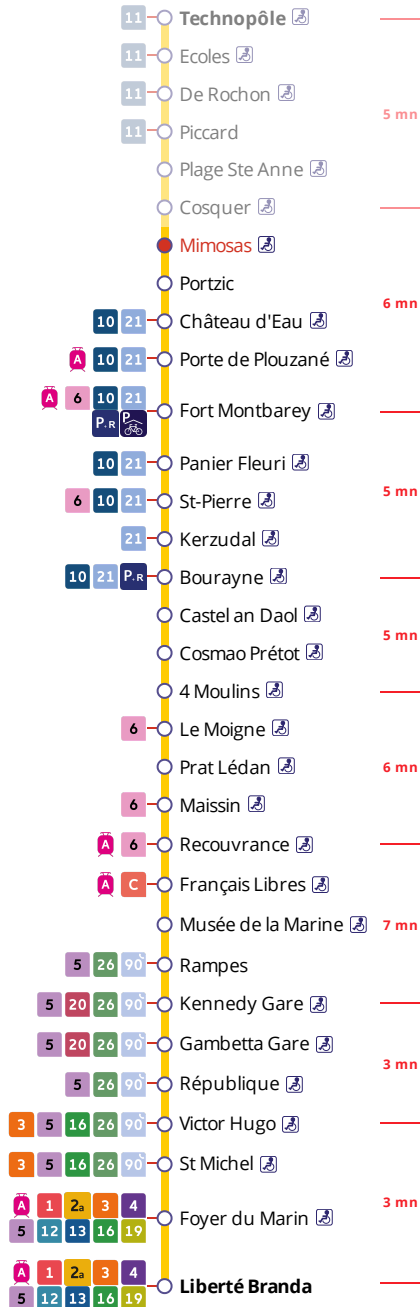

Arrêt : Mimosas

Du lundi au vendredi en période scolaire
Monday to Friday (school period) - A Lun da Wener (amzer-skol)

5h	6h	7h	8h	9h	10h	11h	12h	13h	14h	15h	16h	17h	18h	19h	20h	21h	22h	23h	0h
14	13	07	09	07	22	10	22	10	22	10	15	05	06	12	07	07	27		
43	33	17	19	19	46	34	46	34	46	34	25	15	18	37	37	37			
		49	27	31	31		58	58		56	35	25	32						
		59	37	43	45						45	35	52						
			48	55	58						55	46							
												56							

Du lundi au vendredi en vacances scolaires
Monday to Friday (school holidays) - A Lun da Wener (vakañsoù-skol)

5h	6h	7h	8h	9h	10h	11h	12h	13h	14h	15h	16h	17h	18h	19h	20h	21h	22h	23h	0h
14	13	07	07	07	22	10	22	10	22	10	17	07	06	12	07	07	27		
43	33	19	19	19	46	34	46	34	46	33	29	19	18	37	37	37			
		49	31	31	31		58	58		56	42	31	32						
		59	43	43	45						55	43	52						
			55	55	58							55							

Samedi - Saturday - Sadorn

5h	6h	7h	8h	9h	10h	11h	12h	13h	14h	15h	16h	17h	18h	19h	20h	21h	22h	23h	0h
14	13	03	03	01	01	01	24	12	23	11	00	12	01	09	07	07	27		
43	43	33	32	31	31	31	48	36	47	35	24	36	29	37	37	37			
							59	59			48	49							

Dimanche et jours fériés - Sunday and Bank Holidays - Sul ha deizioù-gouel

5h	6h	7h	8h	9h	10h	11h	12h	13h	14h	15h	16h	17h	18h	19h	20h	21h	22h	23h	0h
			22	22	22	22	22	22	22	22	22	22	22	32	07	07	27		
			52	52	52	52	52	52	52	52	52	52	52		37	37			